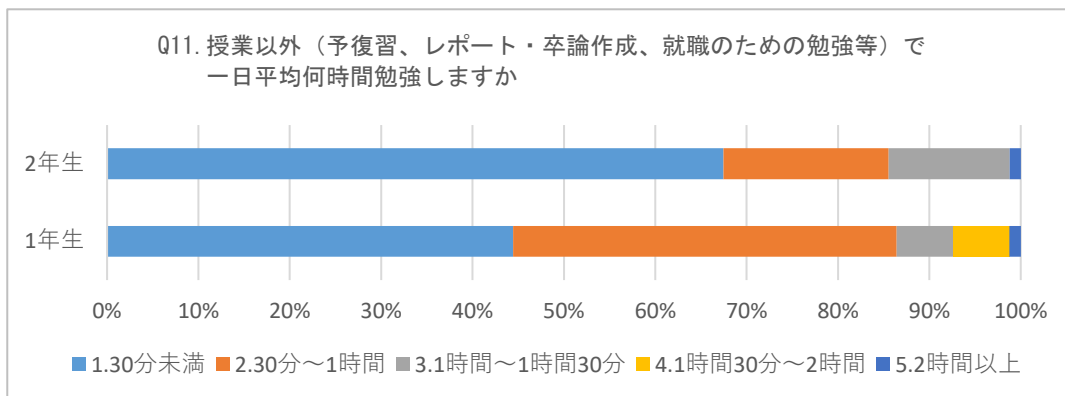

令和7年度 学生生活アンケート 学修時間に関する集計結果

(アンケート実施期間：令和7年12月1日～令和8年1月29日)

Q11. 授業以外（予復習、レポート・卒論作成、就職のための勉強等）で一日平均何時間勉強しますか

【九州女子大学】

学修時間	1年生	2年生	3年生	4年生
1. 30分未満	104	84	64	77
2. 30分～1時間	89	74	92	70
3. 1時間～1時間30分	47	54	46	36
4. 1時間30分～2時間	12	17	15	24
5. 2時間以上	6	5	8	66

【九州女子短期大学（専攻科を除く）】

学修時間	1年生	2年生
1. 30分未満	36	56
2. 30分～1時間	34	15
3. 1時間～1時間30分	5	11
4. 1時間30分～2時間	5	0
5. 2時間以上	1	1

※いずれも、フィールドワークやボランティア活動等の学外学習時間を除く。