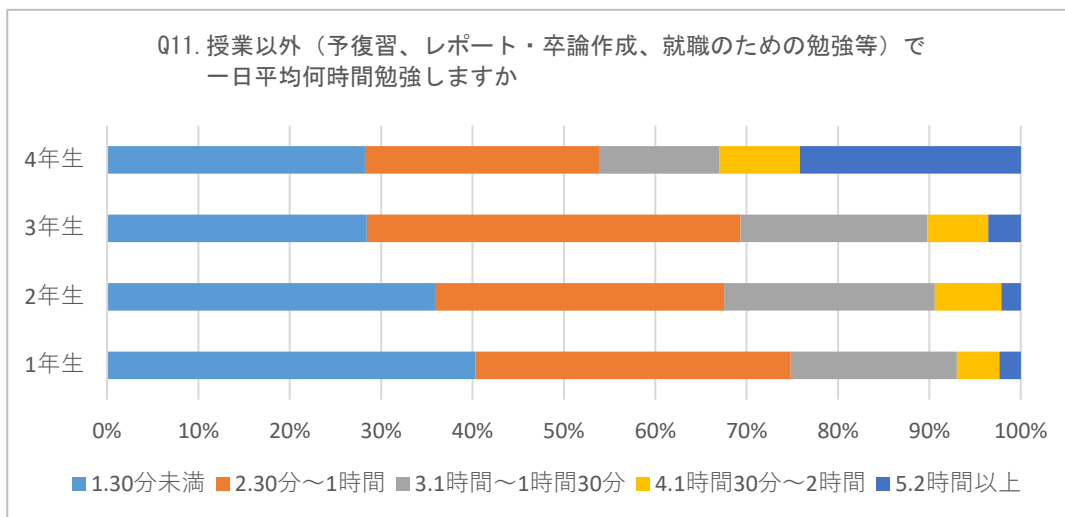

令和7年度 学生生活アンケート 学修時間に関する集計結果

(アンケート実施期間：令和7年12月1日～令和8年1月29日)

Q11. 授業以外（予復習、レポート・卒論作成、就職のための勉強等）で一日平均何時間勉強しますか

【九州女子大学】

学修時間	1年生	2年生	3年生	4年生
1. 30分未満	104	84	64	77
2. 30分～1時間	89	74	92	70
3. 1時間～1時間30分	47	54	46	36
4. 1時間30分～2時間	12	17	15	24
5. 2時間以上	6	5	8	66

【九州女子短期大学（専攻科を除く）】

学修時間	1年生	2年生
1. 30分未満	36	56
2. 30分～1時間	34	15
3. 1時間～1時間30分	5	11
4. 1時間30分～2時間	5	0
5. 2時間以上	1	1

※いずれも、フィールドワークやボランティア活動等の学外学習時間を除く。