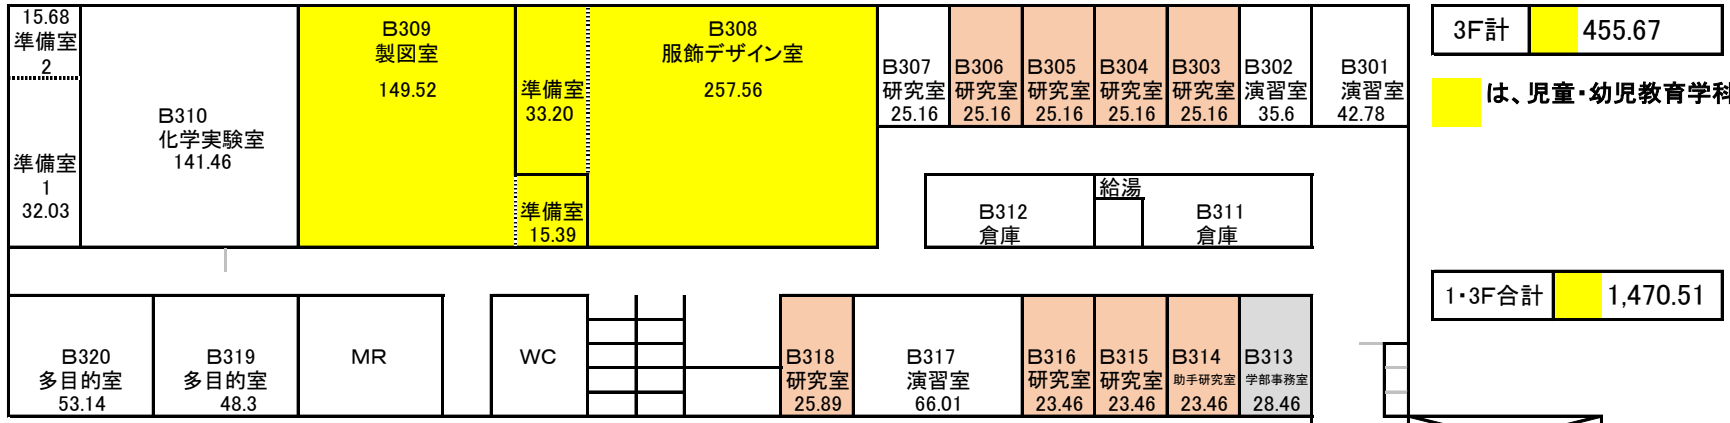

B棟1F

弘明館1F(5,503.70) □は、児童・幼児教育学科と生活デザイン学科、栄養学科、心理・文化学科、短期大学共用

弘明館2F(5,163.52)

B棟2F

□は、児童・幼児教育学科と生活デザイン学科、栄養学科、心理・文化学科、短期大学共用

A棟2F

弘明館

B棟3F

弘明館3F (2,657.55)

A棟3F

B棟4F

弘明館4F (1,304)

は、児童・幼児教育学科と生活デザイン学科、
栄養学科、心理・文化学科、短期大学共用

A棟4F

耕学館 (E館)

耕学館

9,968.56

耕学館 (E館)

3F 2,718.86 □は、児童・幼児教育学科と生活デザイン学科、栄養学科、心理・文化学科、短期大学共用

3F計 208.44 □は、心理・文化学科に転用 □は、児童・幼児教育学科に転用

4F 630.28 □は、児童・幼児教育学科と生活デザイン学科、栄養学科、心理・文化学科、短期大学共用

耕雲館

1F

2F