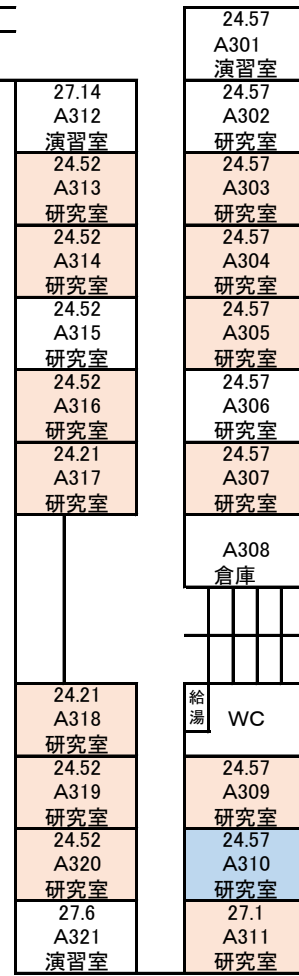

LINE@ 九女 [九州女子大学・九州女子短期大学] で検索

〒807-8586 福岡県北九州市八幡西区自由ヶ丘1番1号

(3) 校舎、運動場等の配置図

校地面積	111,525.44㎡	児童・幼児教育学科と生活デザイン学科、栄養学科、心理・文化学科、短期大学共用 児童・幼児教育学科と短期大学共用
校舎面積	34,308.93㎡	
		児童・幼児教育学科と生活デザイン学科、栄養学科、心理・文化学科、短期大学共用 栄養学科に転用 児童・幼児教育学科と家政学部共用 児童・幼児教育学科と短期大学共用 生活デザイン学科に転用 生活デザイン学科と栄養学科共用 心理・文化学科に転用 短期大学に転用
		児童・幼児教育学科と生活デザイン学科、栄養学科、心理・文化学科、短期大学共用 児童・幼児教育学科に転用 児童・幼児教育学科と心理・文化学科 共用 心理・文化学科に転用 児童・幼児教育学科に転用
		児童・幼児教育学科と生活デザイン学科、栄養学科、心理・文化学科、短期大学共用

用地平面図 S=1:2000 (A1)

北九州市八幡西区自由ヶ丘

校地面積	111,525.44m ²
校舎面積	34,308.93m ²

校舎の平面図

思 静 館 (F館) (4,179.55)

1F (852.36) は、児童・幼児教育学科と生活デザイン学科、栄養学科、心理・文化学科、短期大学共用

は、基準外

1F計 254.70

B棟1F

弘明館1F(5,503.70) □は、児童・幼児教育学科と生活デザイン学科、栄養学科、心理・文化学科、短期大学共用

弘明館2F(5,163.52)

B棟2F

□は、児童・幼児教育学科と生活デザイン学科、栄養学科、心理・文化学科、短期大学共用

A棟2F

弘明館

B棟3F

弘明館3F (2,657.55)

A棟3F

B棟4F

弘明館4F (1,304)

は、児童・幼児教育学科と生活デザイン学科、
栄養学科、心理・文化学科、短期大学共用

A棟4F

耕学館 (E館)

耕学館