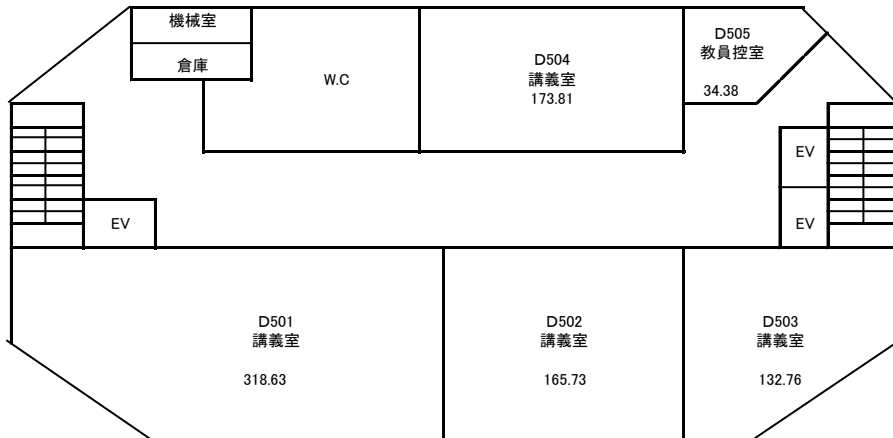

弘明館3F (2,657.55)

A棟3F

B棟4F

弘明館4F (1,304)

は、児童・幼児教育学科と生活デザイン学科、
栄養学科、心理・文化学科、短期大学共用

A棟4F

耕学館 (E館)

耕学館

9,968.56

耕学館 (E館)

3F 2,718.86 □は、児童・幼児教育学科と生活デザイン学科、栄養学科、心理・文化学科、短期大学共用

3F計 208.44 □は、心理・文化学科に転用 □は、児童・幼児教育学科に転用

4F 630.28 □は、児童・幼児教育学科と生活デザイン学科、栄養学科、心理・文化学科、短期大学共用

耕雲館

1F

2F

3F

耕雲館4階・5階 2,407.48

4F

□ は、児童・幼児教育学科と生活デザイン学科、栄養学科、心理・文化学科、短期大学共用

5F

□ は、児童・幼児教育学科と生活デザイン学科、栄養学科、心理・文化学科、短期大学共用

6F

部室棟

部室棟 3,468.09

□ は、児童・幼児教育学科と生活デザイン学科、栄養学科、心理・文化学科、短期大学共用

□ は、児童・幼児教育学科と生活デザイン学科、栄養学科、心理・文化学科、短期大学共用

部室棟

3F

□ は、児童・幼児教育学科と生活デザイン学科、栄養学科、心理・文化学科、短期大学共用

4F

□ は、児童・幼児教育学科と生活デザイン学科、栄養学科、心理・文化学科、短期大学共用