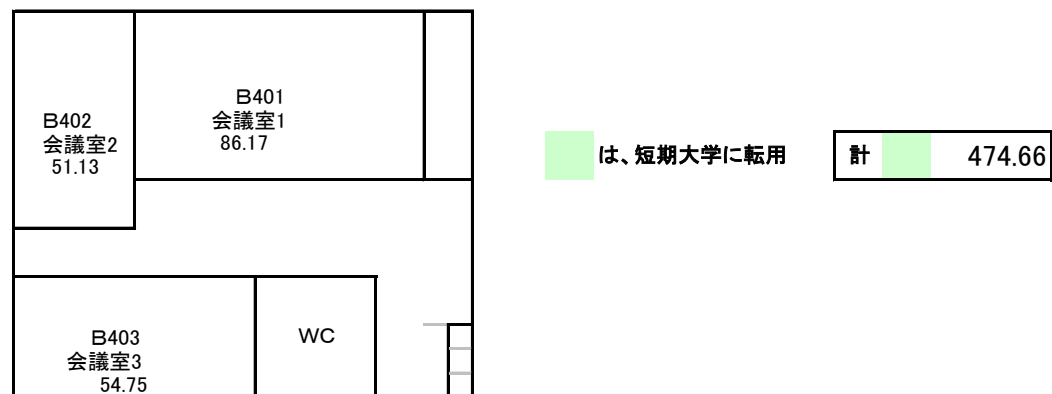

B棟1F

弘明館1F(5,503.70) □は、児童・幼児教育学科と生活デザイン学科、栄養学科、心理・文化学科、短期大学共用

弘明館2F(5,163.52)

B棟2F

□は、児童・幼児教育学科と生活デザイン学科、栄養学科、心理・文化学科、短期大学共用

A棟2F

弘明館

B棟3F

弘明館3F (2,657.55)

A棟3F

B棟4F

弘明館4F (1,304)

は、児童・幼児教育学科と生活デザイン学科、
栄養学科、心理・文化学科、短期大学共用

A棟4F

耕学館 (E館)

耕学館