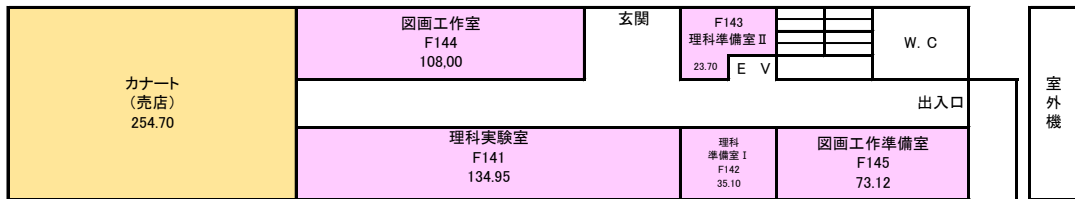

LINE@ 九女 [九州女子大学・九州女子短期大学] で検索

〒807-8586 福岡県北九州市八幡西区自由ヶ丘1番1号

(3) 校舎、運動場等の配置図

校地面積	111,525.44㎡	児童・幼児教育学科と生活デザイン学科、栄養学科、心理・文化学科、短期大学共用 児童・幼児教育学科と短期大学共用
校舎面積	34,308.93㎡	
		児童・幼児教育学科と生活デザイン学科、栄養学科、心理・文化学科、短期大学共用 栄養学科に転用 児童・幼児教育学科と家政学部共用 児童・幼児教育学科と短期大学共用 生活デザイン学科に転用 生活デザイン学科と栄養学科共用 心理・文化学科に転用 短期大学に転用
		児童・幼児教育学科と生活デザイン学科、栄養学科、心理・文化学科、短期大学共用 児童・幼児教育学科に転用 児童・幼児教育学科と心理・文化学科 共用 心理・文化学科に転用 児童・幼児教育学科に転用
		児童・幼児教育学科と生活デザイン学科、栄養学科、心理・文化学科、短期大学共用

用地平面図 S=1:2000 (A1)

北九州市八幡西区自由ヶ丘

校地面積	111,525.44m ²
校舎面積	34,308.93m ²

校舎の平面図

思 静 館 (F館) (4,179.55)

1F (852.36) は、児童・幼児教育学科と生活デザイン学科、栄養学科、心理・文化学科、短期大学共用

は、基準外

1F計 254.70

は、児童・幼児教育学科と短期大学共用

2F (902.89)

1F計 374.87

3F (832.02)

4F (799.31)

5F (792.97)

弘明館(14,628.77)

別紙詳細図

B棟1F

弘明館1F(5,503.70) □は、児童・幼児教育学科と生活デザイン学科、栄養学科、心理・文化学科、短期大学共用

弘明館2F(5,163.52)

B棟2F

□は、児童・幼児教育学科と生活デザイン学科、栄養学科、心理・文化学科、短期大学共用

A棟2F

弘明館

B棟3F