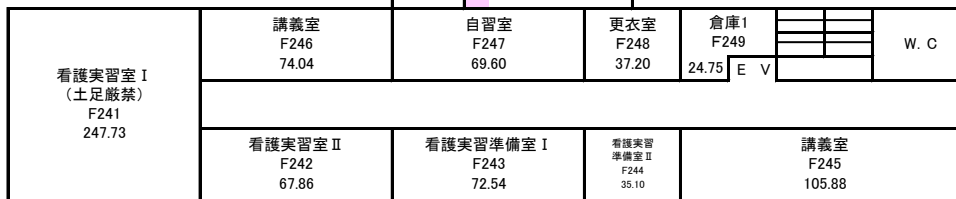

は、基準外

1F計 254.70

は、児童・幼児教育学科と短期大学共用

2F (902.89)

1F計 374.87