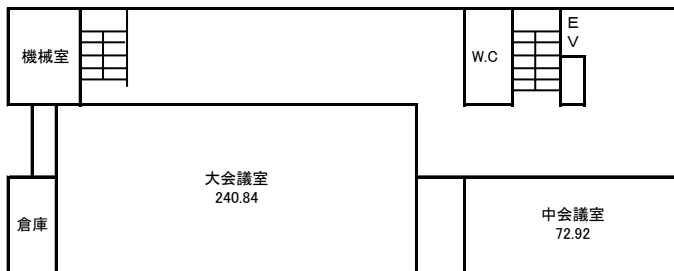

B棟1F

弘明館1F(5,503.70) □は、児童・幼児教育学科と生活デザイン学科、栄養学科、心理・文化学科、短期大学共用

弘明館2F(5,163.52)

B棟2F

□は、児童・幼児教育学科と生活デザイン学科、栄養学科、心理・文化学科、短期大学共用

A棟2F

弘明館

B棟3F

弘明館3F (2,657.55)

A棟3F

B棟4F

弘明館4F (1,304)

は、児童・幼児教育学科と生活デザイン学科、
栄養学科、心理・文化学科、短期大学共用

A棟4F

耕学館 (E館)

耕学館

9,968.56

耕学館 (E館)

3F 2,718.86 □は、児童・幼児教育学科と生活デザイン学科、栄養学科、心理・文化学科、短期大学共用

3F計 208.44 □は、心理・文化学科に転用 □は、児童・幼児教育学科に転用

4F 630.28 □は、児童・幼児教育学科と生活デザイン学科、栄養学科、心理・文化学科、短期大学共用

耕雲館

1F

2F

3F

耕雲館4階・5階 2,407.48

4F

□ は、児童・幼児教育学科と生活デザイン学科、栄養学科、心理・文化学科、短期大学共用

5F

□ は、児童・幼児教育学科と生活デザイン学科、栄養学科、心理・文化学科、短期大学共用

6F

部室棟