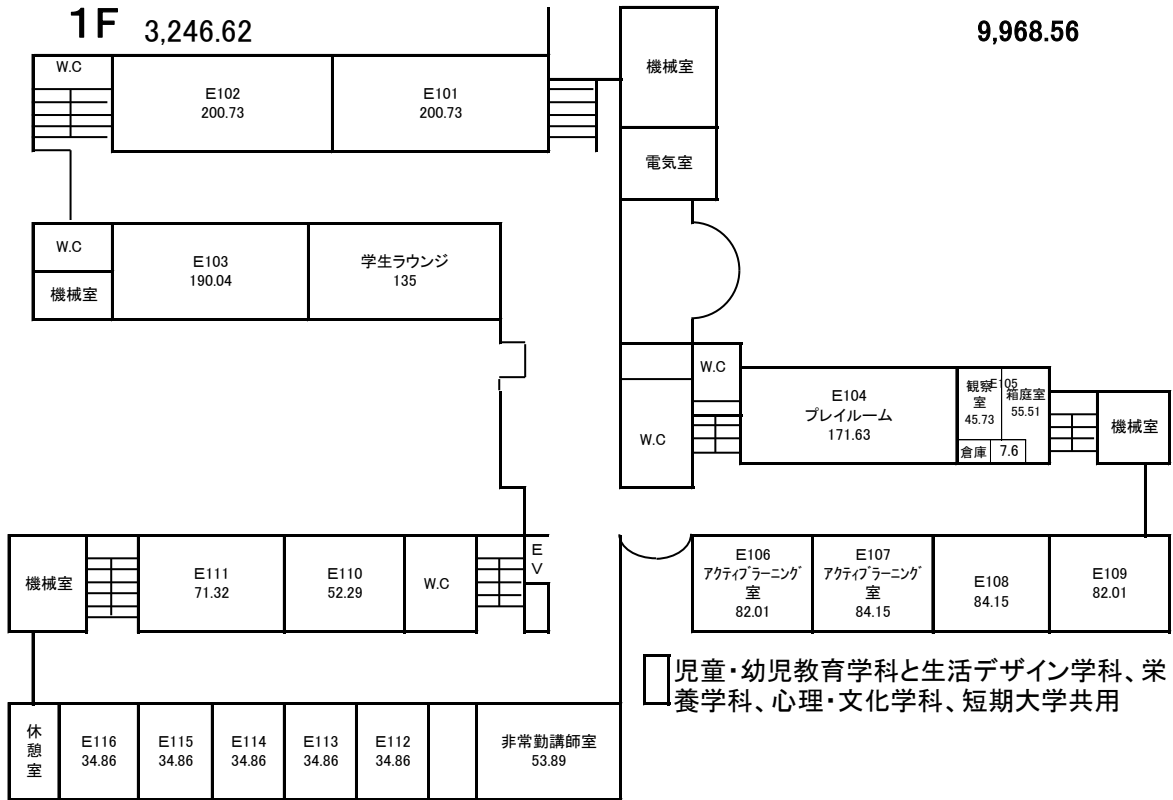

B棟1F

弘明館1F(5,503.70) □は、児童・幼児教育学科と生活デザイン学科、栄養学科、心理・文化学科、短期大学共用

弘明館2F(5,163.52)

B棟2F

□は、児童・幼児教育学科と生活デザイン学科、栄養学科、心理・文化学科、短期大学共用

A棟2F

弘明館

B棟3F

弘明館3F (2,657.55)

A棟3F

B棟4F

弘明館4F (1,304)

は、児童・幼児教育学科と生活デザイン学科、
栄養学科、心理・文化学科、短期大学共用

A棟4F

耕学館 (E館)

耕学館

9,968.56

耕学館 (E館)

3F 2,718.86 □は、児童・幼児教育学科と生活デザイン学科、栄養学科、心理・文化学科、短期大学共用

3F計 208.44 □は、心理・文化学科に転用 □は、児童・幼児教育学科に転用

4F 630.28 □は、児童・幼児教育学科と生活デザイン学科、栄養学科、心理・文化学科、短期大学共用

耕雲館

1F

2F

3F

耕雲館4階・5階 2,407.48

4F

□ は、児童・幼児教育学科と生活デザイン学科、栄養学科、心理・文化学科、短期大学共用

5F

□ は、児童・幼児教育学科と生活デザイン学科、栄養学科、心理・文化学科、短期大学共用

6F

部室棟