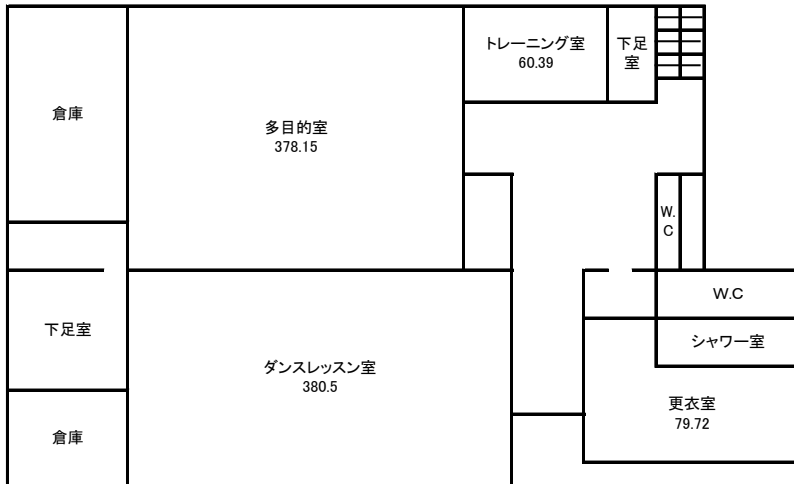

部室棟 3,468.09

□ は、児童・幼児教育学科と生活デザイン学科、栄養学科、心理・文化学科、短期大学共用

□ は、児童・幼児教育学科と生活デザイン学科、栄養学科、心理・文化学科、短期大学共用

部室棟

3F

□ は、児童・幼児教育学科と生活デザイン学科、栄養学科、心理・文化学科、短期大学共用

4F

□ は、児童・幼児教育学科と生活デザイン学科、栄養学科、心理・文化学科、短期大学共用

錬成館(体育館)(J館)

2F

錬成館

3,122.36

1F は、児童・幼児教育学科と生活デザイン学科、栄養学科、心理・文化学科、短期大学共用

BF

第二体育館

第二体育館
1,312.66

□ は、児童・幼児教育学科と生活デザイン学科、栄養学科、心理・文化学科、短期大学共用

徴古館(図書館)

は、児童・幼児教育学科と生活デザイン学科、栄養学科、心理・文化学科、短期大学共用

図書館全体
2,893.77