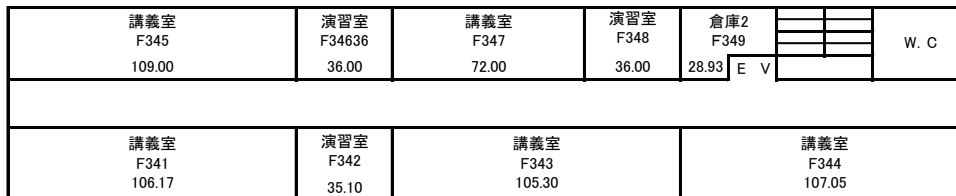

LINE@ 九女 [九州女子大学・九州女子短期大学] で検索

〒807-8586 福岡県北九州市八幡西区自由ヶ丘1番1号

(3) 校舎、運動場等の配置図

校地面積	111,525.44㎡	児童・幼児教育学科と生活デザイン学科、栄養学科、心理・文化学科、短期大学共用 児童・幼児教育学科と短期大学共用
校舎面積	34,308.93㎡	
		児童・幼児教育学科と生活デザイン学科、栄養学科、心理・文化学科、短期大学共用 栄養学科に転用 児童・幼児教育学科と家政学部共用 児童・幼児教育学科と短期大学共用 生活デザイン学科に転用 生活デザイン学科と栄養学科共用 心理・文化学科に転用 短期大学に転用
		児童・幼児教育学科と生活デザイン学科、栄養学科、心理・文化学科、短期大学共用 児童・幼児教育学科に転用 児童・幼児教育学科と心理・文化学科 共用 心理・文化学科に転用 児童・幼児教育学科に転用
		児童・幼児教育学科と生活デザイン学科、栄養学科、心理・文化学科、短期大学共用

用地平面図 S=1:2000 (A1)

北九州市八幡西区自由ヶ丘

校地面積	111,525.44m ²
校舎面積	34,308.93m ²

校舎の平面図

思 静 館 (F館) (4,179.55)

1F (852.36) は、児童・幼児教育学科と生活デザイン学科、栄養学科、心理・文化学科、短期大学共用

は、基準外

1F計 254.70

は、児童・幼児教育学科と短期大学共用

2F (902.89)

1F計 374.87

3F (832.02)

4F (799.31)

5F (792.97)

弘明館(14,628.77)

別紙詳細図