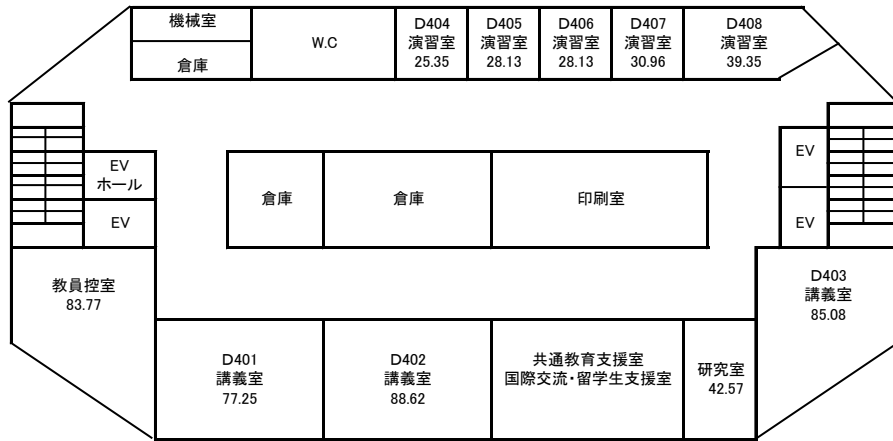

B棟1F

弘明館1F(5,503.70) □は、児童・幼児教育学科と生活デザイン学科、栄養学科、心理・文化学科、短期大学共用

弘明館2F(5,163.52)

B棟2F

□は、児童・幼児教育学科と生活デザイン学科、栄養学科、心理・文化学科、短期大学共用

A棟2F

弘明館

B棟3F

弘明館3F (2,657.55)

A棟3F

B棟4F

弘明館4F (1,304)

は、児童・幼児教育学科と生活デザイン学科、
栄養学科、心理・文化学科、短期大学共用

A棟4F

耕学館 (E館)

耕学館

9,968.56

耕学館 (E館)

3F 2,718.86 □は、児童・幼児教育学科と生活デザイン学科、栄養学科、心理・文化学科、短期大学共用

3F計 208.44 □は、心理・文化学科に転用 □は、児童・幼児教育学科に転用

4F 630.28 □は、児童・幼児教育学科と生活デザイン学科、栄養学科、心理・文化学科、短期大学共用

耕雲館

1F

2F

3F

耕雲館4階・5階 2,407.48

4F

□ は、児童・幼児教育学科と生活デザイン学科、栄養学科、心理・文化学科、短期大学共用

5F

□ は、児童・幼児教育学科と生活デザイン学科、栄養学科、心理・文化学科、短期大学共用

6F

部室棟