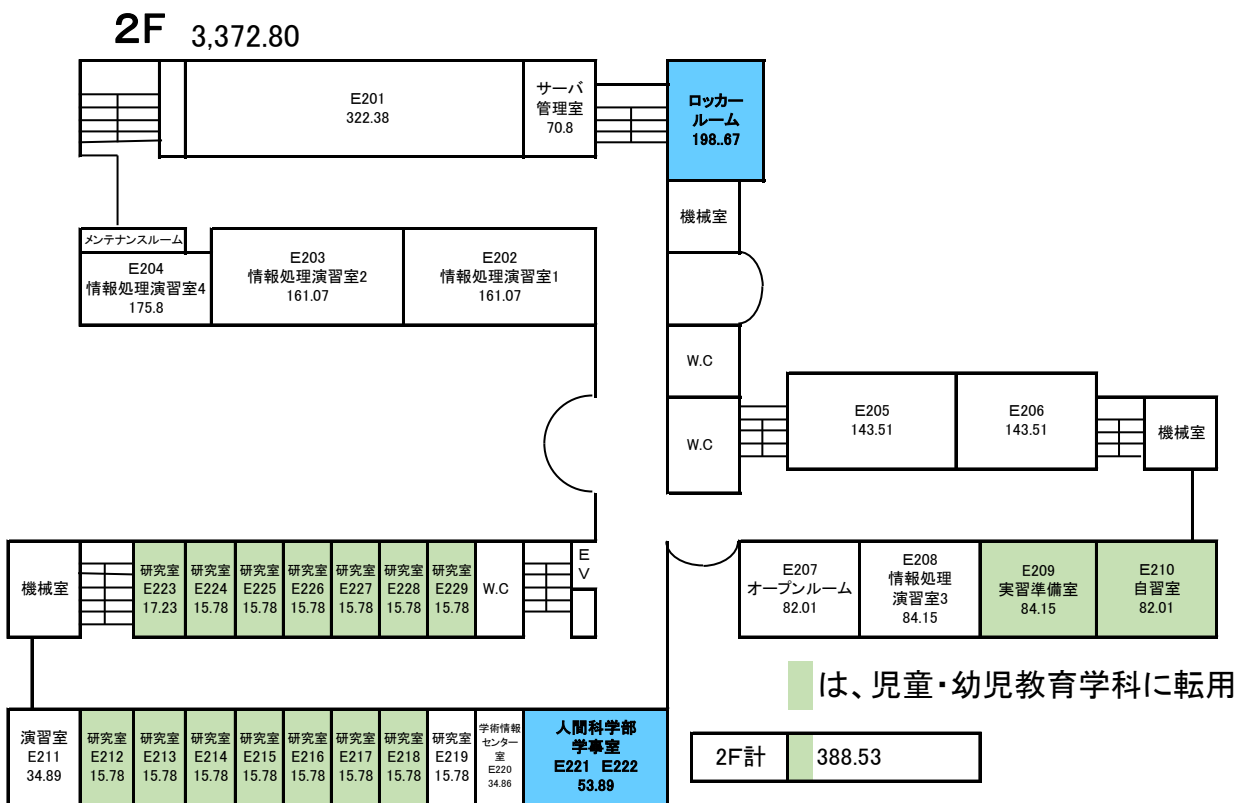

B棟1F

弘明館1F(5,503.70) □は、児童・幼児教育学科と生活デザイン学科、栄養学科、心理・文化学科、短期大学共用

弘明館2F(5,163.52)

B棟2F

□は、児童・幼児教育学科と生活デザイン学科、栄養学科、心理・文化学科、短期大学共用

A棟2F

弘明館

B棟3F

弘明館3F (2,657.55)

A棟3F

B棟4F

弘明館4F (1,304)

は、児童・幼児教育学科と生活デザイン学科、
栄養学科、心理・文化学科、短期大学共用

A棟4F

耕学館 (E館)

耕学館

9,968.56

耕学館 (E館)

3F 2,718.86 □は、児童・幼児教育学科と生活デザイン学科、栄養学科、心理・文化学科、短期大学共用

3F計 208.44 □は、心理・文化学科に転用 □は、児童・幼児教育学科に転用

4F 630.28 □は、児童・幼児教育学科と生活デザイン学科、栄養学科、心理・文化学科、短期大学共用

耕雲館

1F

2F

3F

耕雲館4階・5階 2,407.48

4F

□ は、児童・幼児教育学科と生活デザイン学科、栄養学科、心理・文化学科、短期大学共用

5F

□ は、児童・幼児教育学科と生活デザイン学科、栄養学科、心理・文化学科、短期大学共用

6F

部室棟