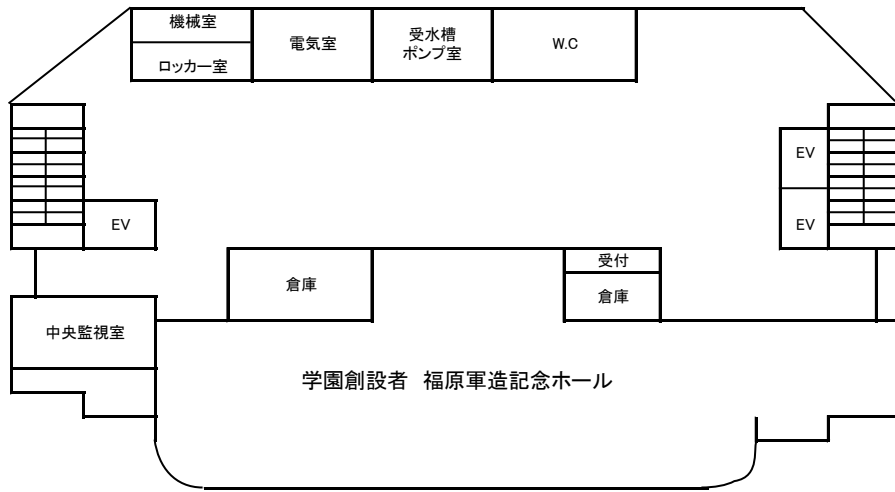

B棟1F

弘明館1F(5,503.70) □は、児童・幼児教育学科と生活デザイン学科、栄養学科、心理・文化学科、短期大学共用

弘明館2F(5,163.52)

B棟2F

□は、児童・幼児教育学科と生活デザイン学科、栄養学科、心理・文化学科、短期大学共用

A棟2F

弘明館

B棟3F

弘明館3F (2,657.55)

A棟3F

B棟4F

弘明館4F (1,304)

は、児童・幼児教育学科と生活デザイン学科、
栄養学科、心理・文化学科、短期大学共用

A棟4F

耕学館 (E館)

耕学館

9,968.56

耕学館 (E館)

3F 2,718.86 □は、児童・幼児教育学科と生活デザイン学科、栄養学科、心理・文化学科、短期大学共用

3F計 208.44 □は、心理・文化学科に転用 □は、児童・幼児教育学科に転用

4F 630.28 □は、児童・幼児教育学科と生活デザイン学科、栄養学科、心理・文化学科、短期大学共用

耕雲館

1F

2F

3F

耕雲館4階・5階 2,407.48

4F

□ は、児童・幼児教育学科と生活デザイン学科、栄養学科、心理・文化学科、短期大学共用

5F

□ は、児童・幼児教育学科と生活デザイン学科、栄養学科、心理・文化学科、短期大学共用

6F

部室棟