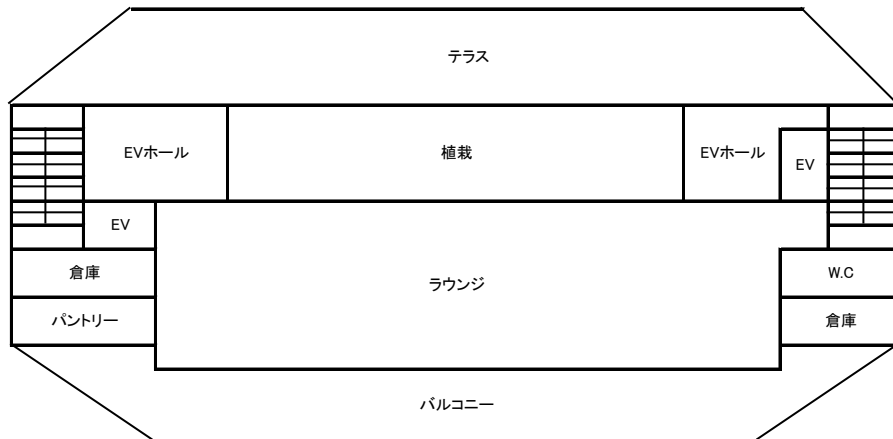

9,968.56

耕学館 (E館)

3F 2,718.86 □は、児童・幼児教育学科と生活デザイン学科、栄養学科、心理・文化学科、短期大学共用

3F計 208.44 □は、心理・文化学科に転用 □は、児童・幼児教育学科に転用

4F 630.28 □は、児童・幼児教育学科と生活デザイン学科、栄養学科、心理・文化学科、短期大学共用

耕雲館

1F

2F

3F

耕雲館4階・5階 2,407.48

4F

□ は、児童・幼児教育学科と生活デザイン学科、栄養学科、心理・文化学科、短期大学共用

5F

□ は、児童・幼児教育学科と生活デザイン学科、栄養学科、心理・文化学科、短期大学共用

6F

部室棟

部室棟 3,468.09

□ は、児童・幼児教育学科と生活デザイン学科、栄養学科、心理・文化学科、短期大学共用

□ は、児童・幼児教育学科と生活デザイン学科、栄養学科、心理・文化学科、短期大学共用

部室棟

3F

□ は、児童・幼児教育学科と生活デザイン学科、栄養学科、心理・文化学科、短期大学共用

4F

□ は、児童・幼児教育学科と生活デザイン学科、栄養学科、心理・文化学科、短期大学共用