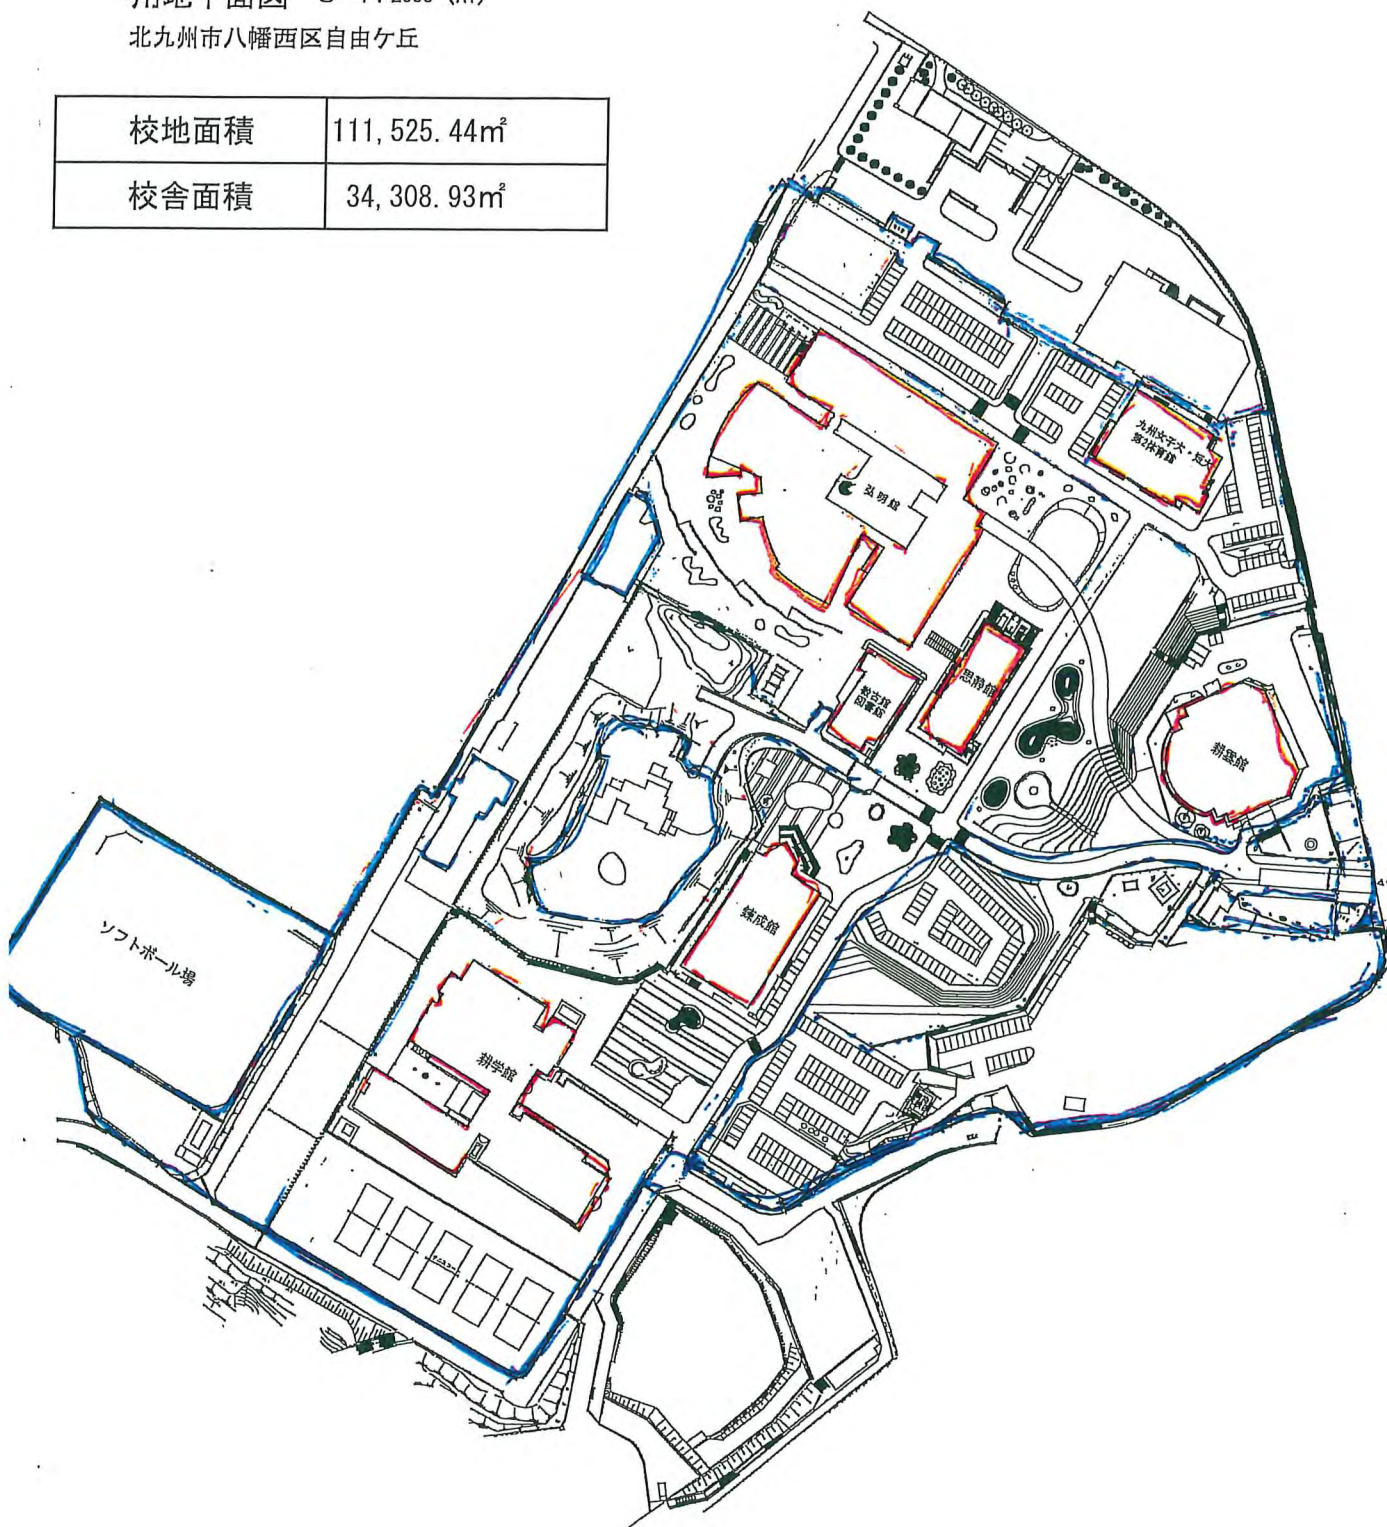

九州自動車道の門司インターより北九州市高速へ乗り換え、大谷インターを経由し、東田インターから黒崎バイパスを通り、国道3号線に合流。折尾駅入口交差点から学園大通りを直進

国道199号線を利用した場合

「九州女子大学前」信号目印。

●電車でのアクセス

●折尾駅周辺

学校法人 福原学園

九州女子大学

家政学部 人間生活学科
 栄養学科 [管理栄養士課程]
 人間科学部 人間発達学科 [人間発達学専攻 / 人間基礎学専攻]

LINE@ 九女 [九州女子大学・九州女子短期大学] で検索

〒807-8586 福岡県北九州市八幡西区自由ヶ丘1番1号

(3) 校舎、運動場等の配置図

校地面積	111,525.44㎡	児童・幼児教育学科と生活デザイン学科、栄養学科、心理・文化学科、短期大学共用 児童・幼児教育学科と短期大学共用
校舎面積	34,308.93㎡	
		児童・幼児教育学科と生活デザイン学科、栄養学科、心理・文化学科、短期大学共用 栄養学科に転用 児童・幼児教育学科と家政学部共用 児童・幼児教育学科と短期大学共用 生活デザイン学科に転用 生活デザイン学科と栄養学科共用 心理・文化学科に転用 短期大学に転用
		児童・幼児教育学科と生活デザイン学科、栄養学科、心理・文化学科、短期大学共用 児童・幼児教育学科に転用 児童・幼児教育学科と心理・文化学科 共用 心理・文化学科に転用 児童・幼児教育学科に転用
		児童・幼児教育学科と生活デザイン学科、栄養学科、心理・文化学科、短期大学共用

用地平面図 S=1:2000 (A1)

北九州市八幡西区自由ヶ丘

校地面積	111,525.44m ²
校舎面積	34,308.93m ²

校舎の平面図

思 静 館 (F館) (4,179.55)

1F (852.36) は、児童・幼児教育学科と生活デザイン学科、栄養学科、心理・文化学科、短期大学共用

は、基準外

1F計 254.70