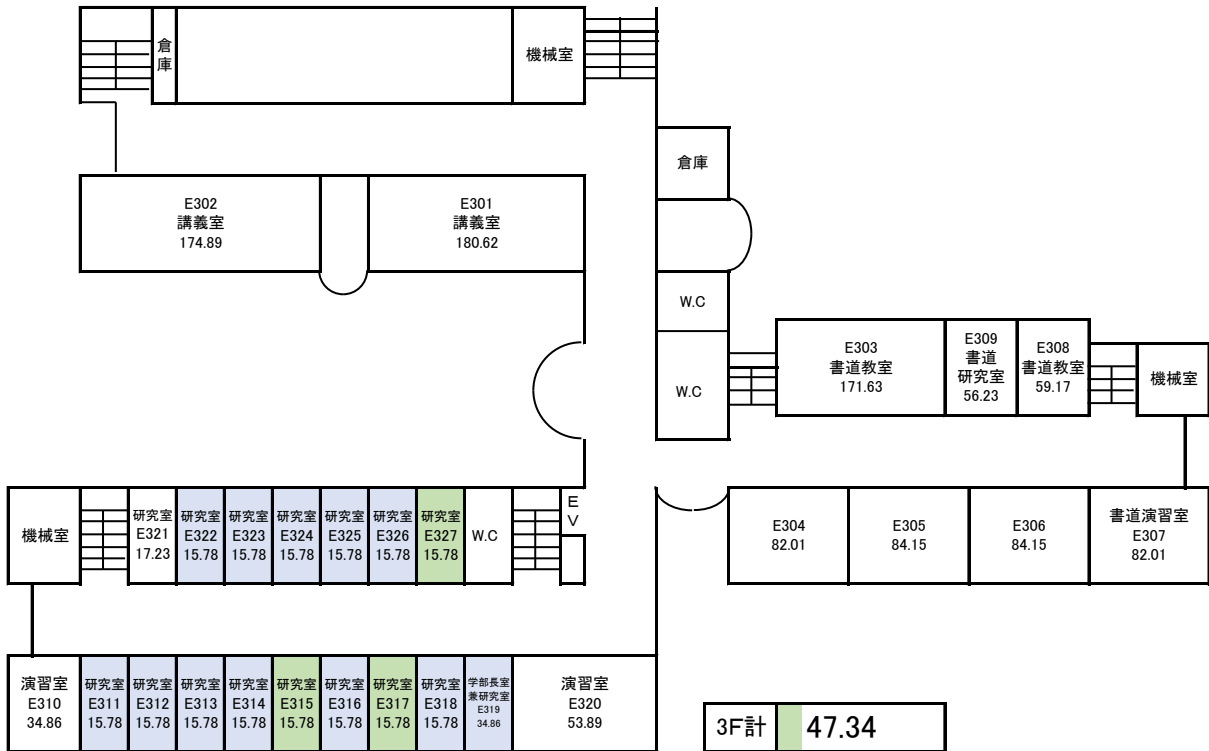

B棟1F

弘明館1F(5,503.70) □は、児童・幼児教育学科と生活デザイン学科、栄養学科、心理・文化学科、短期大学共用

弘明館2F(5,163.52)

B棟2F

□は、児童・幼児教育学科と生活デザイン学科、栄養学科、心理・文化学科、短期大学共用

A棟2F

弘明館

B棟3F

弘明館3F (2,657.55)

A棟3F

B棟4F

弘明館4F (1,304)

は、児童・幼児教育学科と生活デザイン学科、
栄養学科、心理・文化学科、短期大学共用

A棟4F

耕学館 (E館)

耕学館

9,968.56

耕学館 (E館)

3F 2,718.86 □は、児童・幼児教育学科と生活デザイン学科、栄養学科、心理・文化学科、短期大学共用

3F計 208.44 □は、心理・文化学科に転用 □は、児童・幼児教育学科に転用

4F 630.28 □は、児童・幼児教育学科と生活デザイン学科、栄養学科、心理・文化学科、短期大学共用

耕雲館

1F

2F

3F

耕雲館4階・5階 2,407.48

4F

□ は、児童・幼児教育学科と生活デザイン学科、栄養学科、心理・文化学科、短期大学共用

5F

□ は、児童・幼児教育学科と生活デザイン学科、栄養学科、心理・文化学科、短期大学共用

6F

部室棟