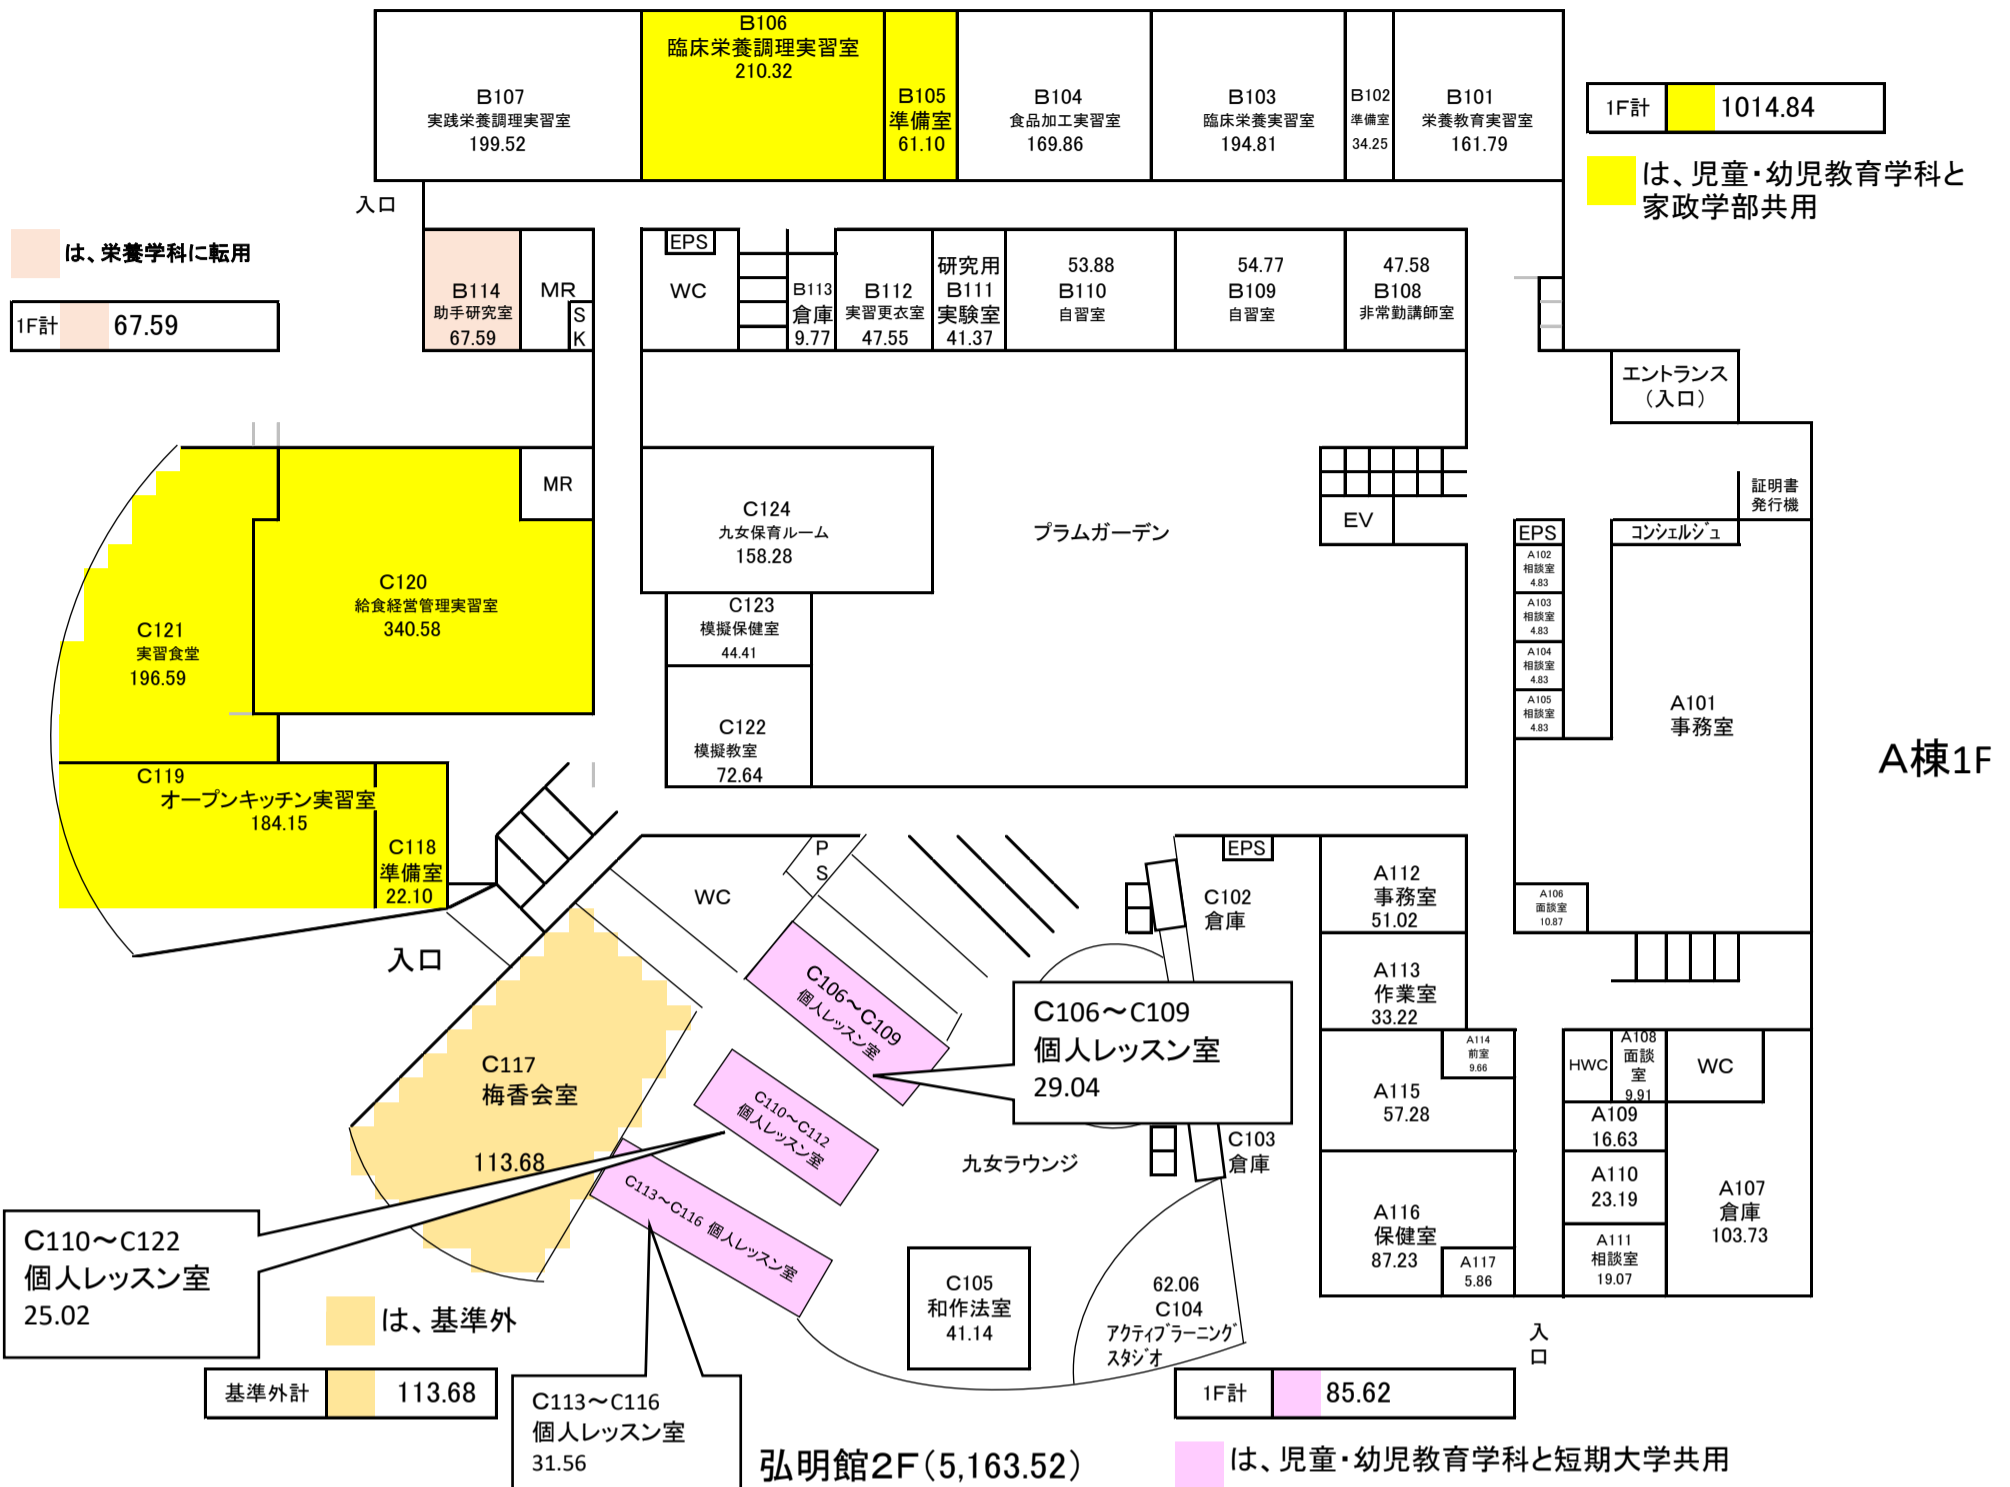

は、児童・幼児教育学科と短期大学共用

2F (902.89)

1F計 374.87

3F (832.02)

4F (799.31)

5F (792.97)

弘明館(14,628.77)

別紙詳細図

B棟1F

弘明館1F(5,503.70) □は、児童・幼児教育学科と生活デザイン学科、栄養学科、心理・文化学科、短期大学共用

弘明館2F(5,163.52)

B棟2F

□は、児童・幼児教育学科と生活デザイン学科、栄養学科、心理・文化学科、短期大学共用

A棟2F

弘明館

B棟3F