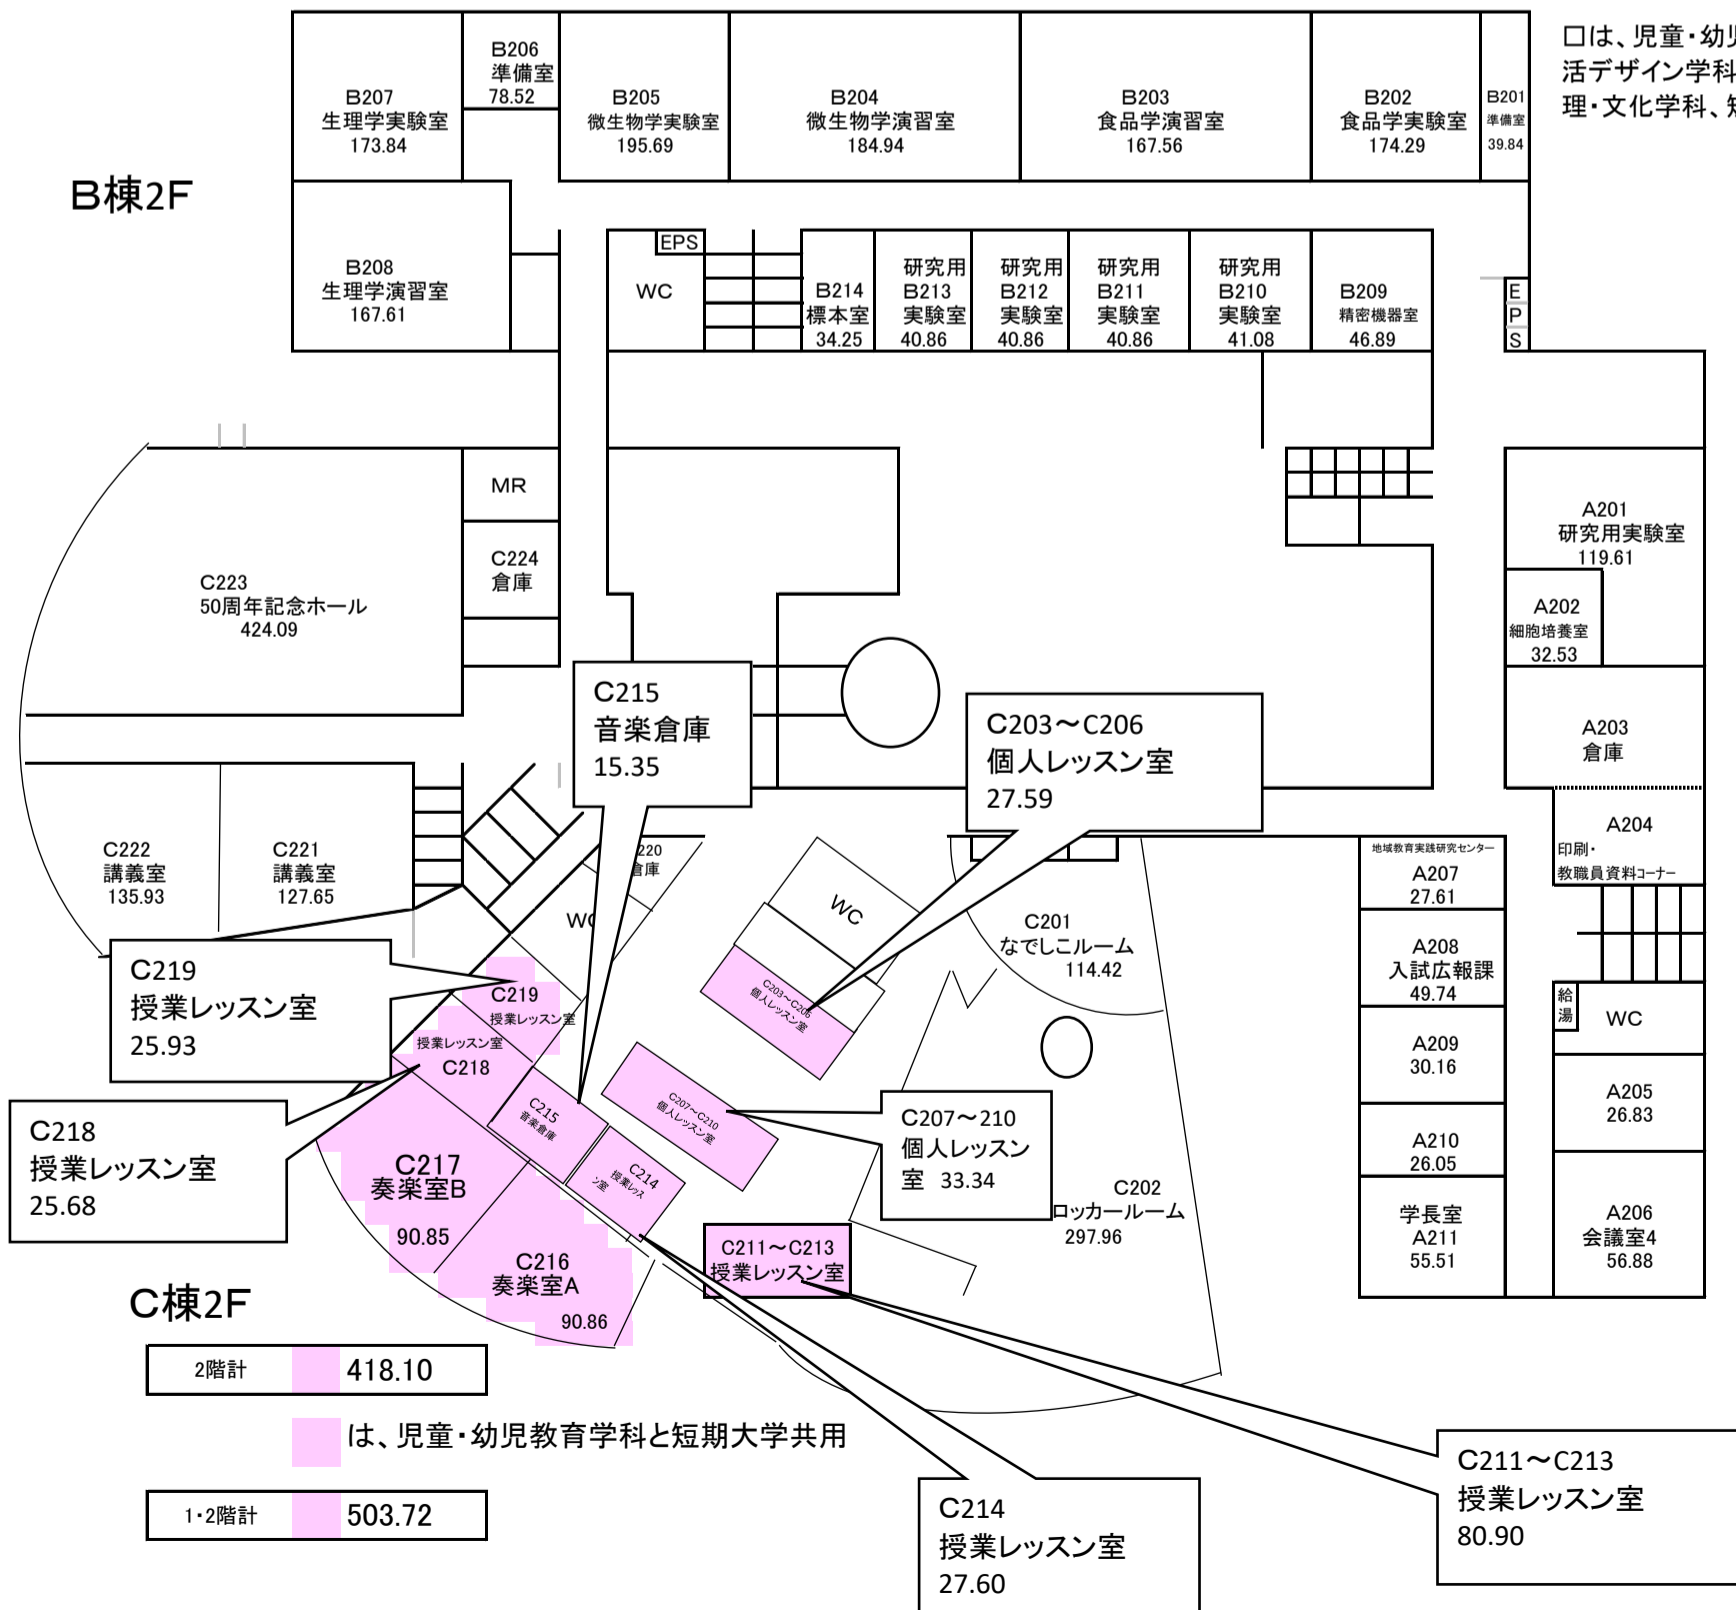

B棟1F

弘明館1F(5,503.70) □は、児童・幼児教育学科と生活デザイン学科、栄養学科、心理・文化学科、短期大学共用

弘明館2F(5,163.52)

B棟2F

□は、児童・幼児教育学科と生活デザイン学科、栄養学科、心理・文化学科、短期大学共用

A棟2F

弘明館

B棟3F

弘明館3F (2,657.55)

A棟3F

B棟4F

弘明館4F (1,304)

は、児童・幼児教育学科と生活デザイン学科、
栄養学科、心理・文化学科、短期大学共用

A棟4F

耕学館 (E館)

耕学館