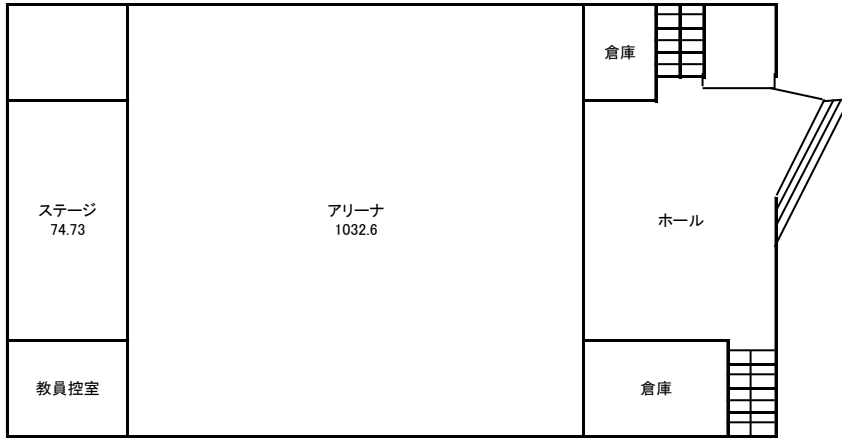

3F

耕雲館4階・5階 2,407.48

4F

□ は、児童・幼児教育学科と生活デザイン学科、栄養学科、心理・文化学科、短期大学共用

5F

□ は、児童・幼児教育学科と生活デザイン学科、栄養学科、心理・文化学科、短期大学共用

6F

部室棟

部室棟 3,468.09

□ は、児童・幼児教育学科と生活デザイン学科、栄養学科、心理・文化学科、短期大学共用

□ は、児童・幼児教育学科と生活デザイン学科、栄養学科、心理・文化学科、短期大学共用

部室棟

3F

□ は、児童・幼児教育学科と生活デザイン学科、栄養学科、心理・文化学科、短期大学共用

4F

□ は、児童・幼児教育学科と生活デザイン学科、栄養学科、心理・文化学科、短期大学共用

錬成館(体育館)(J館)

2F

錬成館

3,122.36

1F は、児童・幼児教育学科と生活デザイン学科、栄養学科、心理・文化学科、短期大学共用

BF

第二体育館

第二体育館
1,312.66

□ は、児童・幼児教育学科と生活デザイン学科、栄養学科、心理・文化学科、短期大学共用

徴古館(図書館)

は、児童・幼児教育学科と生活デザイン学科、栄養学科、心理・文化学科、短期大学共用

図書館全体
2,893.77