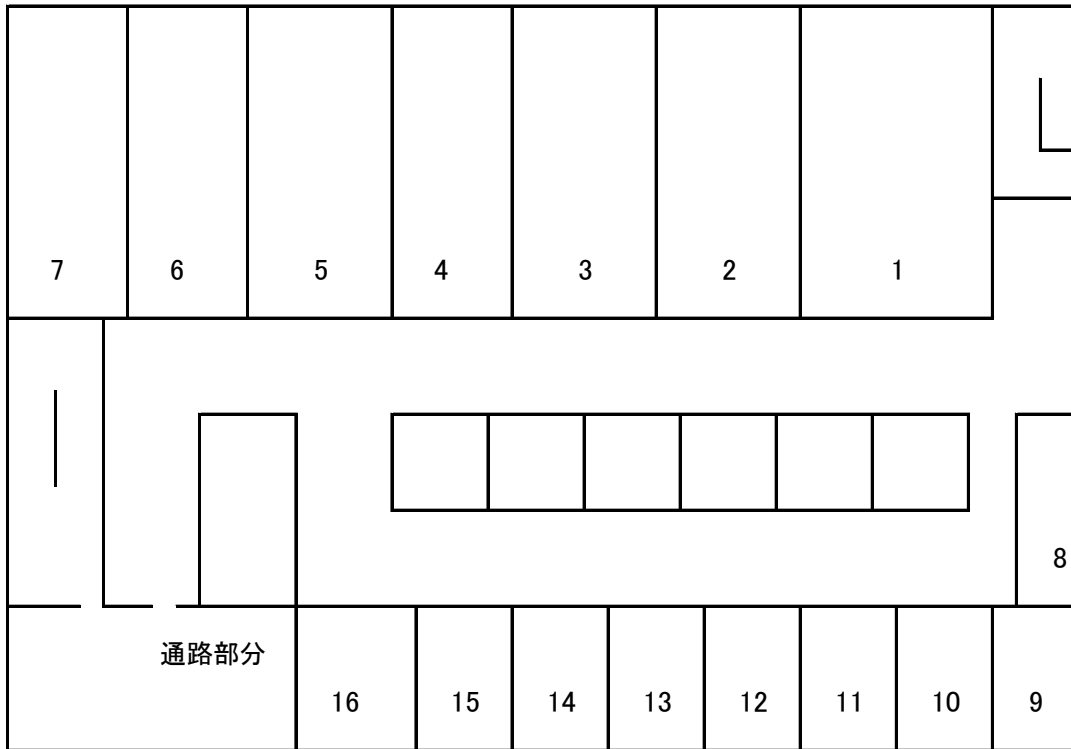

3F

耕雲館4階・5階 2,407.48

4F

□ は、児童・幼児教育学科と生活デザイン学科、栄養学科、心理・文化学科、短期大学共用

5F

□ は、児童・幼児教育学科と生活デザイン学科、栄養学科、心理・文化学科、短期大学共用

6F

部室棟

部室棟 3,468.09

□ は、児童・幼児教育学科と生活デザイン学科、栄養学科、心理・文化学科、短期大学共用

□ は、児童・幼児教育学科と生活デザイン学科、栄養学科、心理・文化学科、短期大学共用

部室棟

3F

□ は、児童・幼児教育学科と生活デザイン学科、栄養学科、心理・文化学科、短期大学共用

4F

□ は、児童・幼児教育学科と生活デザイン学科、栄養学科、心理・文化学科、短期大学共用