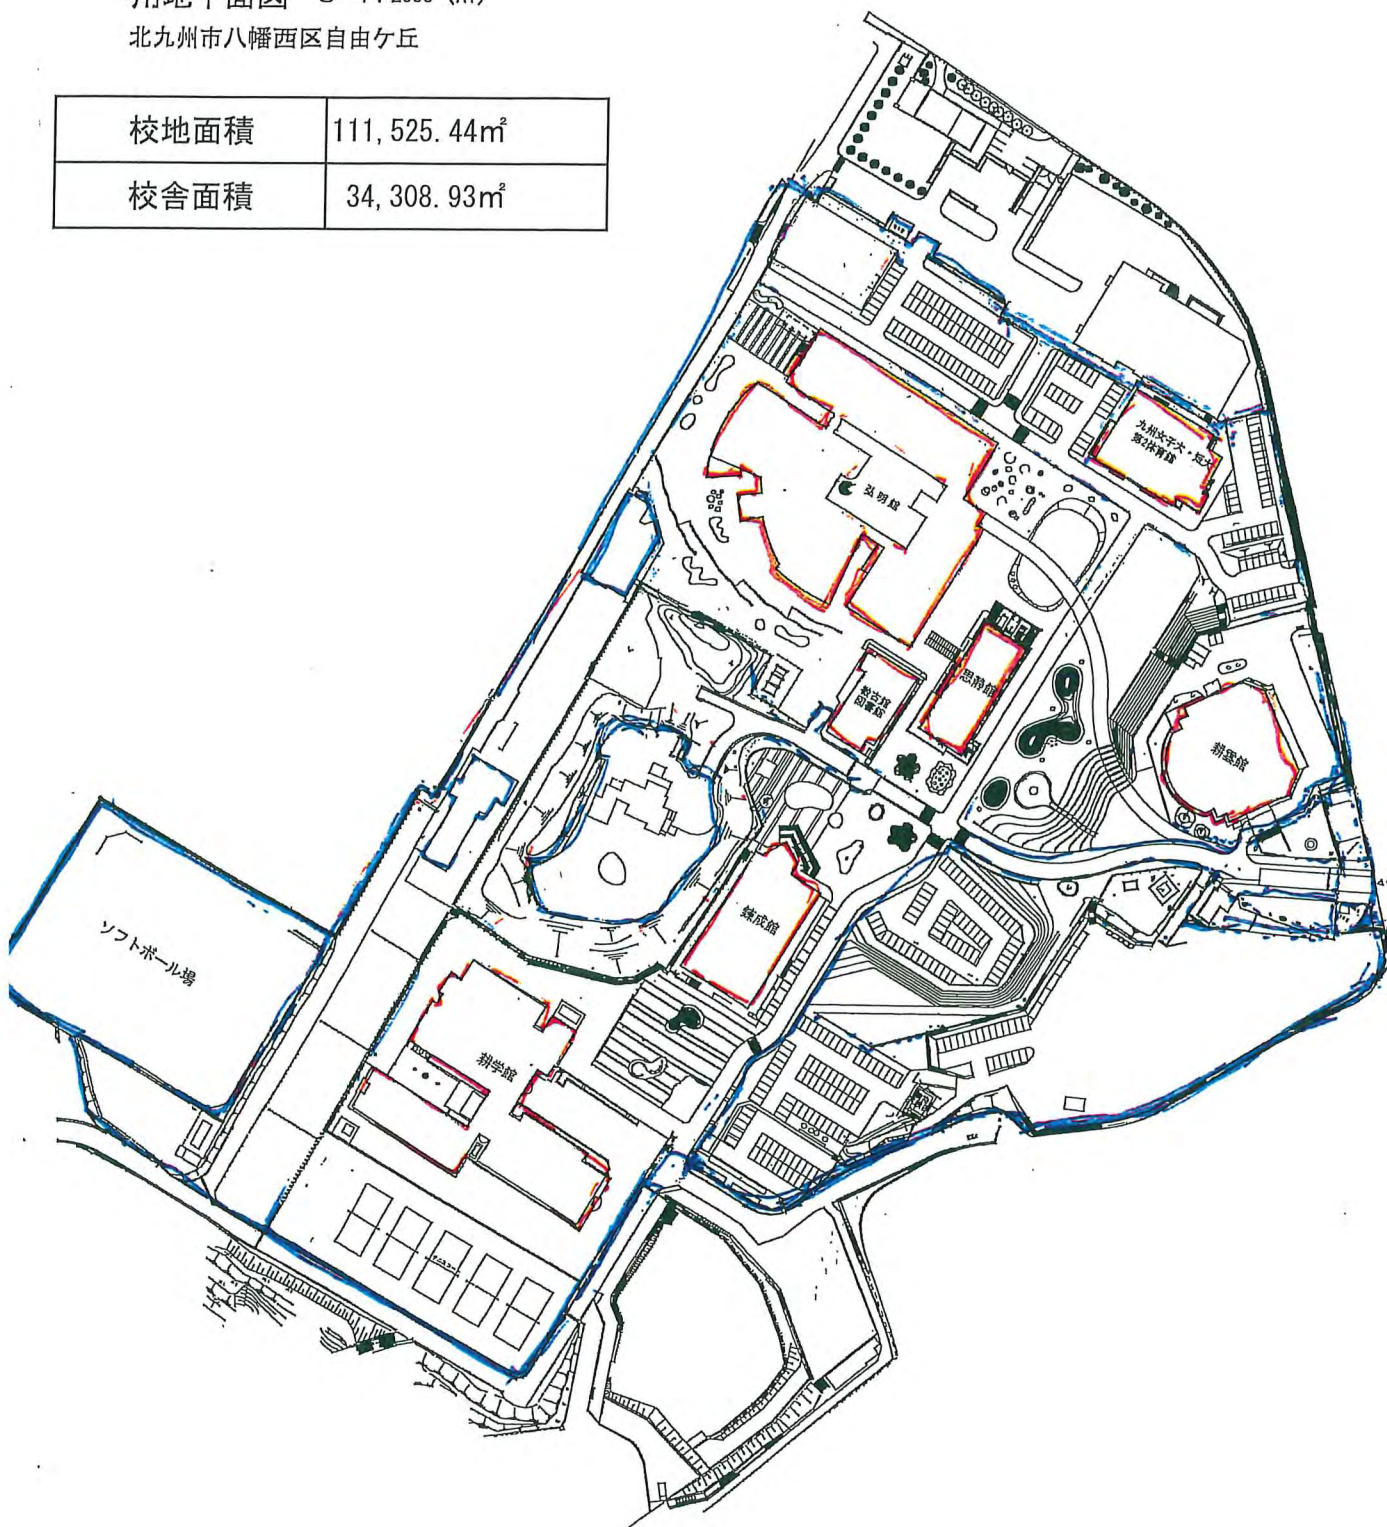

九州自動車道の門司インターより北九州市高速へ乗り換え、大谷インターを経由し、東田インターから黒崎バイパスを通り、国道3号線に合流。折尾駅入口交差点から学園大通りを直進

国道199号線を利用した場合

「九州女子大学前」信号目印。

●電車でのアクセス

●折尾駅周辺

学校法人 福原学園

九州女子大学

家政学部 人間生活学科
 栄養学科 [管理栄養士課程]
 人間科学部 人間発達学科 [人間発達学専攻 / 人間基礎学専攻]

LINE@ 九女 [九州女子大学・九州女子短期大学] で検索

〒807-8586 福岡県北九州市八幡西区自由ヶ丘1番1号

(3) 校舎、運動場等の配置図

校地面積	111,525.44㎡	児童・幼児教育学科と生活デザイン学科、栄養学科、心理・文化学科、短期大学共用 児童・幼児教育学科と短期大学共用
校舎面積	34,308.93㎡	
		児童・幼児教育学科と生活デザイン学科、栄養学科、心理・文化学科、短期大学共用 栄養学科に転用 児童・幼児教育学科と家政学部共用 児童・幼児教育学科と短期大学共用 生活デザイン学科に転用 生活デザイン学科と栄養学科共用 心理・文化学科に転用 短期大学に転用
		児童・幼児教育学科と生活デザイン学科、栄養学科、心理・文化学科、短期大学共用 児童・幼児教育学科に転用 児童・幼児教育学科と心理・文化学科 共用 心理・文化学科に転用 児童・幼児教育学科に転用
		児童・幼児教育学科と生活デザイン学科、栄養学科、心理・文化学科、短期大学共用

用地平面図 S=1:2000 (A1)

北九州市八幡西区自由ヶ丘

校地面積	111,525.44m ²
校舎面積	34,308.93m ²

校舎の平面図

思 静 館 (F館) (4,179.55)

1F (852.36) □ は、児童・幼児教育学科と生活デザイン学科、栄養学科、心理・文化学科、短期大学共用

は、基準外

1F計 254.70