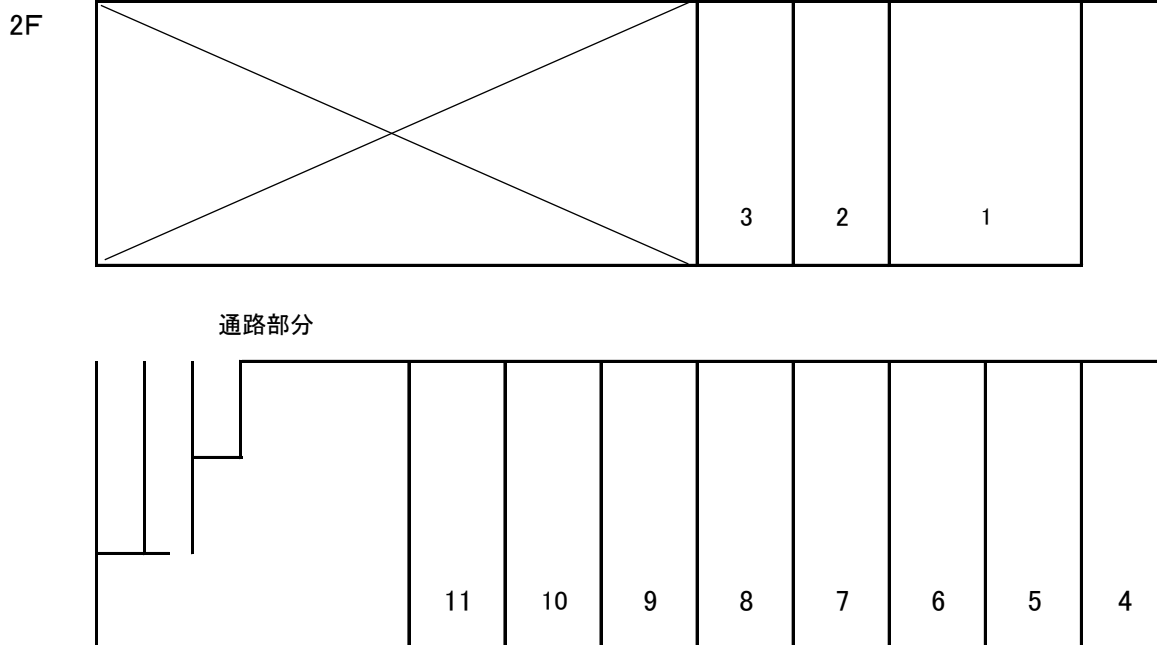

□ は、児童・幼児教育学科と生活デザイン学科、栄養学科、心理・文化学科、短期大学共用

6F

部室棟

部室棟 3,468.09

□ は、児童・幼児教育学科と生活デザイン学科、栄養学科、心理・文化学科、短期大学共用

□ は、児童・幼児教育学科と生活デザイン学科、栄養学科、心理・文化学科、短期大学共用

部室棟

3F