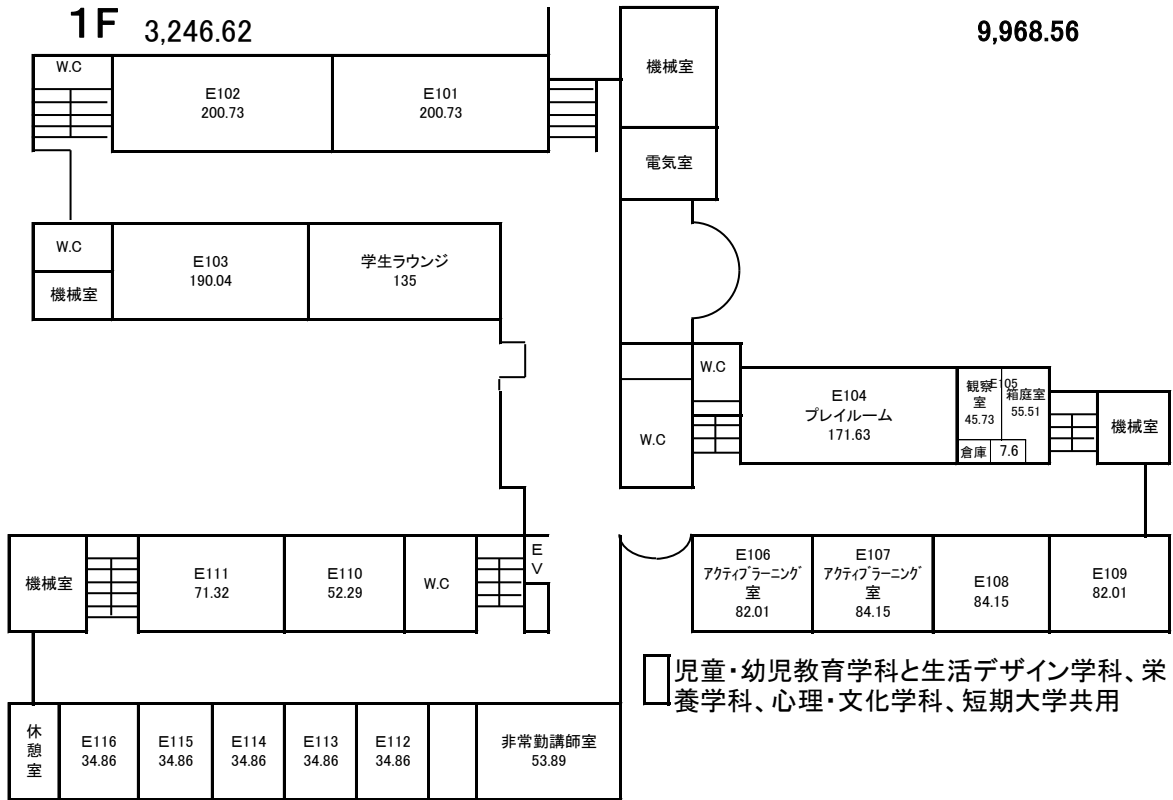

B棟1F

弘明館1F(5,503.70) □は、児童・幼児教育学科と生活デザイン学科、栄養学科、心理・文化学科、短期大学共用

弘明館2F(5,163.52)

□は、児童・幼児教育学科と生活デザイン学科、栄養学科、心理・文化学科、短期大学共用

B棟2F

A棟2F

弘明館

B棟3F

弘明館3F (2,657.55)

A棟3F

B棟4F

弘明館4F (1,304)

は、児童・幼児教育学科と生活デザイン学科、
栄養学科、心理・文化学科、短期大学共用

耕学館 (E館)

耕学館

9,968.56

2F計 252.56

■ は、児童・幼児教育学科と心理・文化学科 共用

2F	388.53
3F	47.34
耕学館計	435.87

耕学館 (E館)

3F 2,718.86 □は、児童・幼児教育学科と生活デザイン学科、栄養学科、心理・文化学科、短期大学共用

3F計 208.44 □は、心理・文化学科に転用 □は、児童・幼児教育学科に転用

4F 630.28 □は、児童・幼児教育学科と生活デザイン学科、栄養学科、心理・文化学科、短期大学共用

耕雲館

1F

2F

3F

耕雲館4階・5階 2,407.48

4F

□ は、児童・幼児教育学科と生活デザイン学科、栄養学科、心理・文化学科、短期大学共用

5F