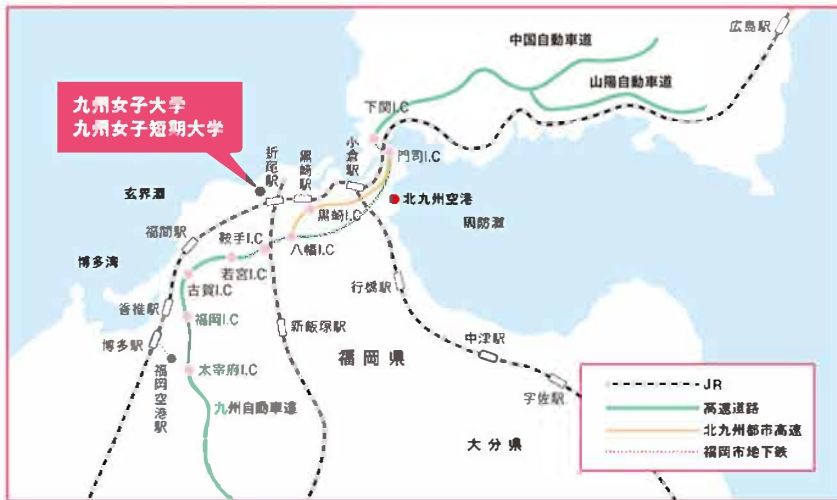

校地校舎等の図面

(1) 都道府県内における位置関係の図面

(2) 最寄り駅からの距離、交通機関及び所要時間がわかる図面

交通アクセス

●自動車でのアクセス

九州自動車道を利用した場合

九州自動車道の八幡インターより北九州市高速へ乗り換え、黒崎インターを降り、折尾方面へ県道11号線を国道199号線まで直進

中国自動車道を利用した場合

九州自動車道の門司インターより北九州市高速へ乗り換え、大谷インターを経由し、東田インターから黒崎バイパスを通り、国道3号線に合流。折尾駅入口交差点から学園大通りを直進

国道199号線を利用した場合

「九州女子大学前」信号目印。

●電車でのアクセス

●折尾駅周辺

学校法人 福原学園

九州女子大学

家政学部 人間生活学科
 栄養学科 [管理栄養士課程]
 人間科学部 人間発達学科 [人間発達学専攻 / 人間基礎学専攻]