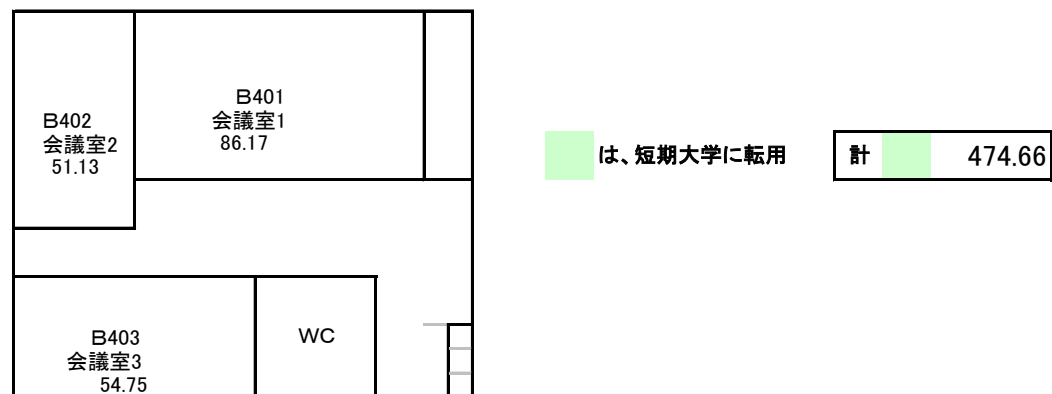

B棟1F

弘明館1F(5,503.70) □は、児童・幼児教育学科と生活デザイン学科、栄養学科、心理・文化学科、短期大学共用

弘明館2F(5,163.52)

□は、児童・幼児教育学科と生活デザイン学科、栄養学科、心理・文化学科、短期大学共用

B棟2F

A棟2F

弘明館

B棟3F

弘明館3F (2,657.55)

A棟3F

B棟4F

弘明館4F (1,304)

は、児童・幼児教育学科と生活デザイン学科、
栄養学科、心理・文化学科、短期大学共用

耕学館 (E館)

耕学館

9,968.56