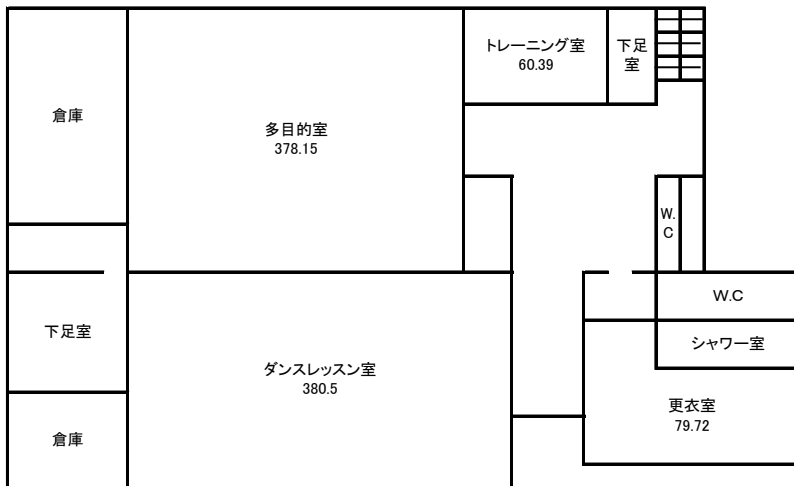

□ は、児童・幼児教育学科と生活デザイン学科、栄養学科、心理・文化学科、短期大学共用

6F

部室棟

部室棟 3,468.09

□ は、児童・幼児教育学科と生活デザイン学科、栄養学科、心理・文化学科、短期大学共用

□ は、児童・幼児教育学科と生活デザイン学科、栄養学科、心理・文化学科、短期大学共用

部室棟

3F

□ は、児童・幼児教育学科と生活デザイン学科、栄養学科、心理・文化学科、短期大学共用

4F

□ は、児童・幼児教育学科と生活デザイン学科、栄養学科、心理・文化学科、短期大学共用

錬成館(体育館)(J館)

2F

錬成館

3,122.36

1F は、児童・幼児教育学科と生活デザイン学科、栄養学科、心理・文化学科、短期大学共用

BF

第二体育館

第二体育館
1,312.66

□ は、児童・幼児教育学科と生活デザイン学科、栄養学科、心理・文化学科、短期大学共用

徴古館(図書館)

は、児童・幼児教育学科と生活デザイン学科、栄養学科、心理・文化学科、短期大学共用

図書館全体
2,893.77