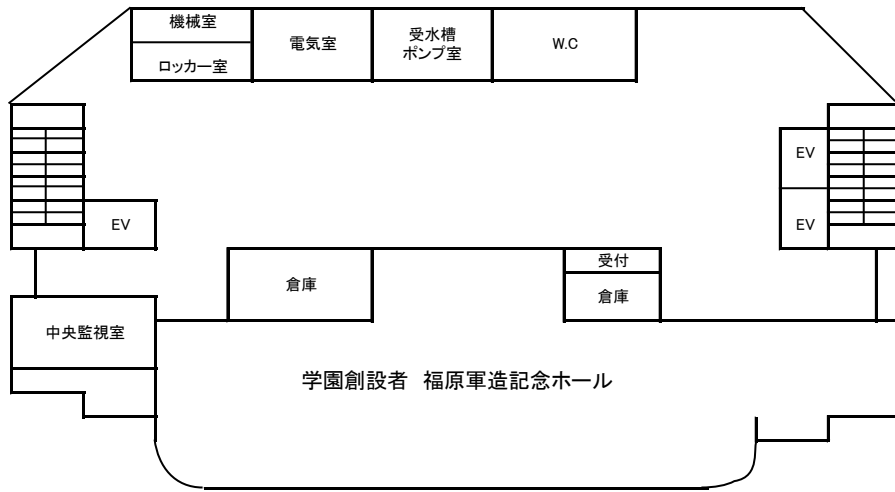

B棟1F

弘明館1F(5,503.70) □は、児童・幼児教育学科と生活デザイン学科、栄養学科、心理・文化学科、短期大学共用

弘明館2F(5,163.52)

□は、児童・幼児教育学科と生活デザイン学科、栄養学科、心理・文化学科、短期大学共用

B棟2F

A棟2F

弘明館

B棟3F

弘明館3F (2,657.55)

A棟3F

B棟4F

弘明館4F (1,304)

は、児童・幼児教育学科と生活デザイン学科、
栄養学科、心理・文化学科、短期大学共用

耕学館 (E館)

耕学館

9,968.56

2F計 252.56

■ は、児童・幼児教育学科と心理・文化学科 共用

2F	388.53
3F	47.34
耕学館計	435.87

耕学館 (E館)

3F 2,718.86 □は、児童・幼児教育学科と生活デザイン学科、栄養学科、心理・文化学科、短期大学共用

3F計 208.44 □は、心理・文化学科に転用 □は、児童・幼児教育学科に転用

4F 630.28 □は、児童・幼児教育学科と生活デザイン学科、栄養学科、心理・文化学科、短期大学共用

耕雲館

1F

2F

3F

耕雲館4階・5階 2,407.48

4F

□ は、児童・幼児教育学科と生活デザイン学科、栄養学科、心理・文化学科、短期大学共用

5F