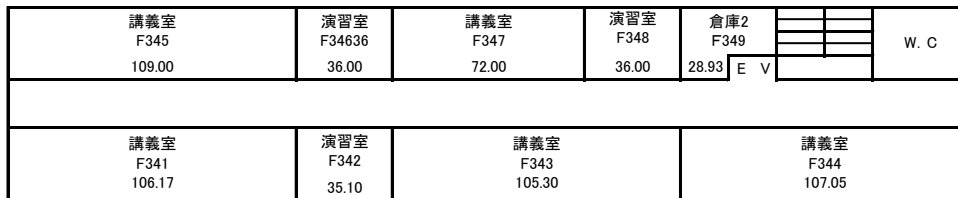

LINE@ 九女 [九州女子大学・九州女子短期大学] で検索

〒807-8586 福岡県北九州市八幡西区自由ヶ丘1番1号

(3) 校舎、運動場等の配置図

校地面積	111,525.44㎡	児童・幼児教育学科と生活デザイン学科、栄養学科、心理・文化学科、短期大学共用 児童・幼児教育学科と短期大学共用
校舎面積	34,308.93㎡	
		児童・幼児教育学科と生活デザイン学科、栄養学科、心理・文化学科、短期大学共用 栄養学科に転用 児童・幼児教育学科と家政学部共用 児童・幼児教育学科と短期大学共用 生活デザイン学科に転用 生活デザイン学科と栄養学科共用 心理・文化学科に転用 短期大学に転用
		児童・幼児教育学科と生活デザイン学科、栄養学科、心理・文化学科、短期大学共用 児童・幼児教育学科に転用 児童・幼児教育学科と心理・文化学科 共用 心理・文化学科に転用 児童・幼児教育学科に転用
		児童・幼児教育学科と生活デザイン学科、栄養学科、心理・文化学科、短期大学共用

用地平面図 S=1:2000 (A1)

北九州市八幡西区自由ヶ丘

校地面積	111,525.44m ²
校舎面積	34,308.93m ²

校舎の平面図

思 静 館 (F館) (4,179.55)

1F (852.36) □ は、児童・幼児教育学科と生活デザイン学科、栄養学科、心理・文化学科、短期大学共用

は、基準外

1F計 254.70

は、児童・幼児教育学科と短期大学共用

2F (902.89)

1F計 374.87

3F (832.02)

4F (799.31)

5F (792.97)

弘明館(14,628.77)

別紙詳細図