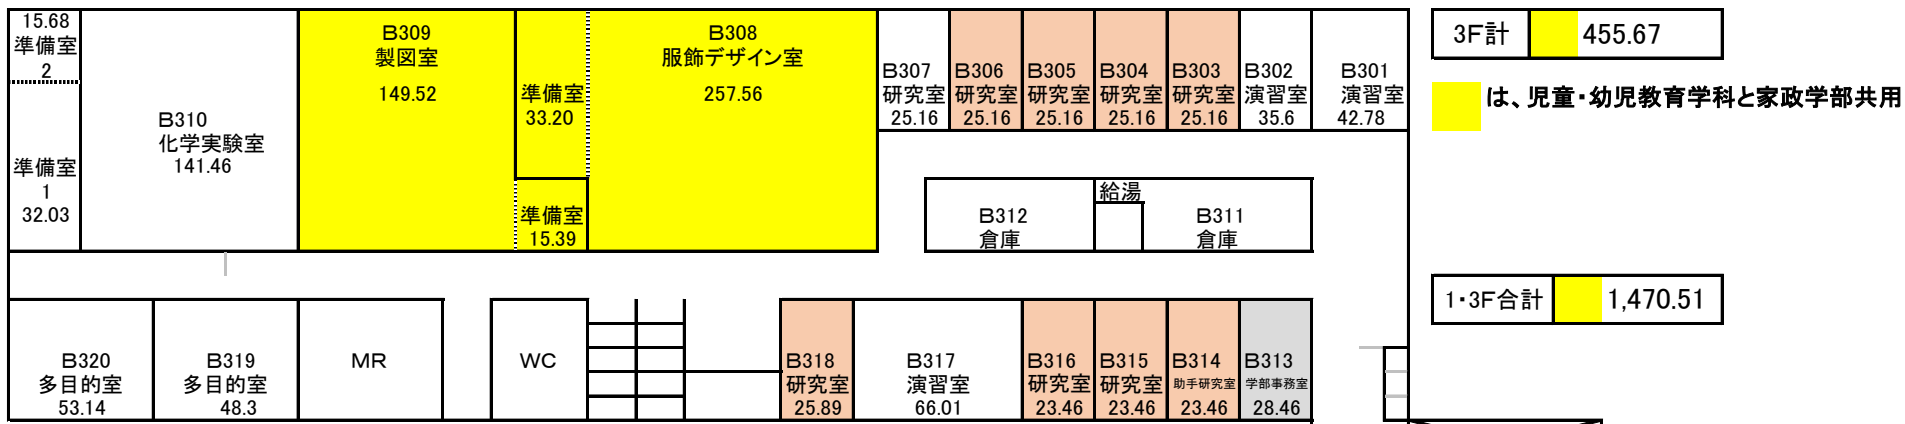

B棟1F

弘明館1F(5,503.70) □は、児童・幼児教育学科と生活デザイン学科、栄養学科、心理・文化学科、短期大学共用

弘明館2F(5,163.52)

□は、児童・幼児教育学科と生活デザイン学科、栄養学科、心理・文化学科、短期大学共用

B棟2F

A棟2F

弘明館

B棟3F

弘明館3F (2,657.55)

A棟3F

B棟4F

弘明館4F (1,304)

は、児童・幼児教育学科と生活デザイン学科、
栄養学科、心理・文化学科、短期大学共用

耕学館 (E館)

耕学館

9,968.56