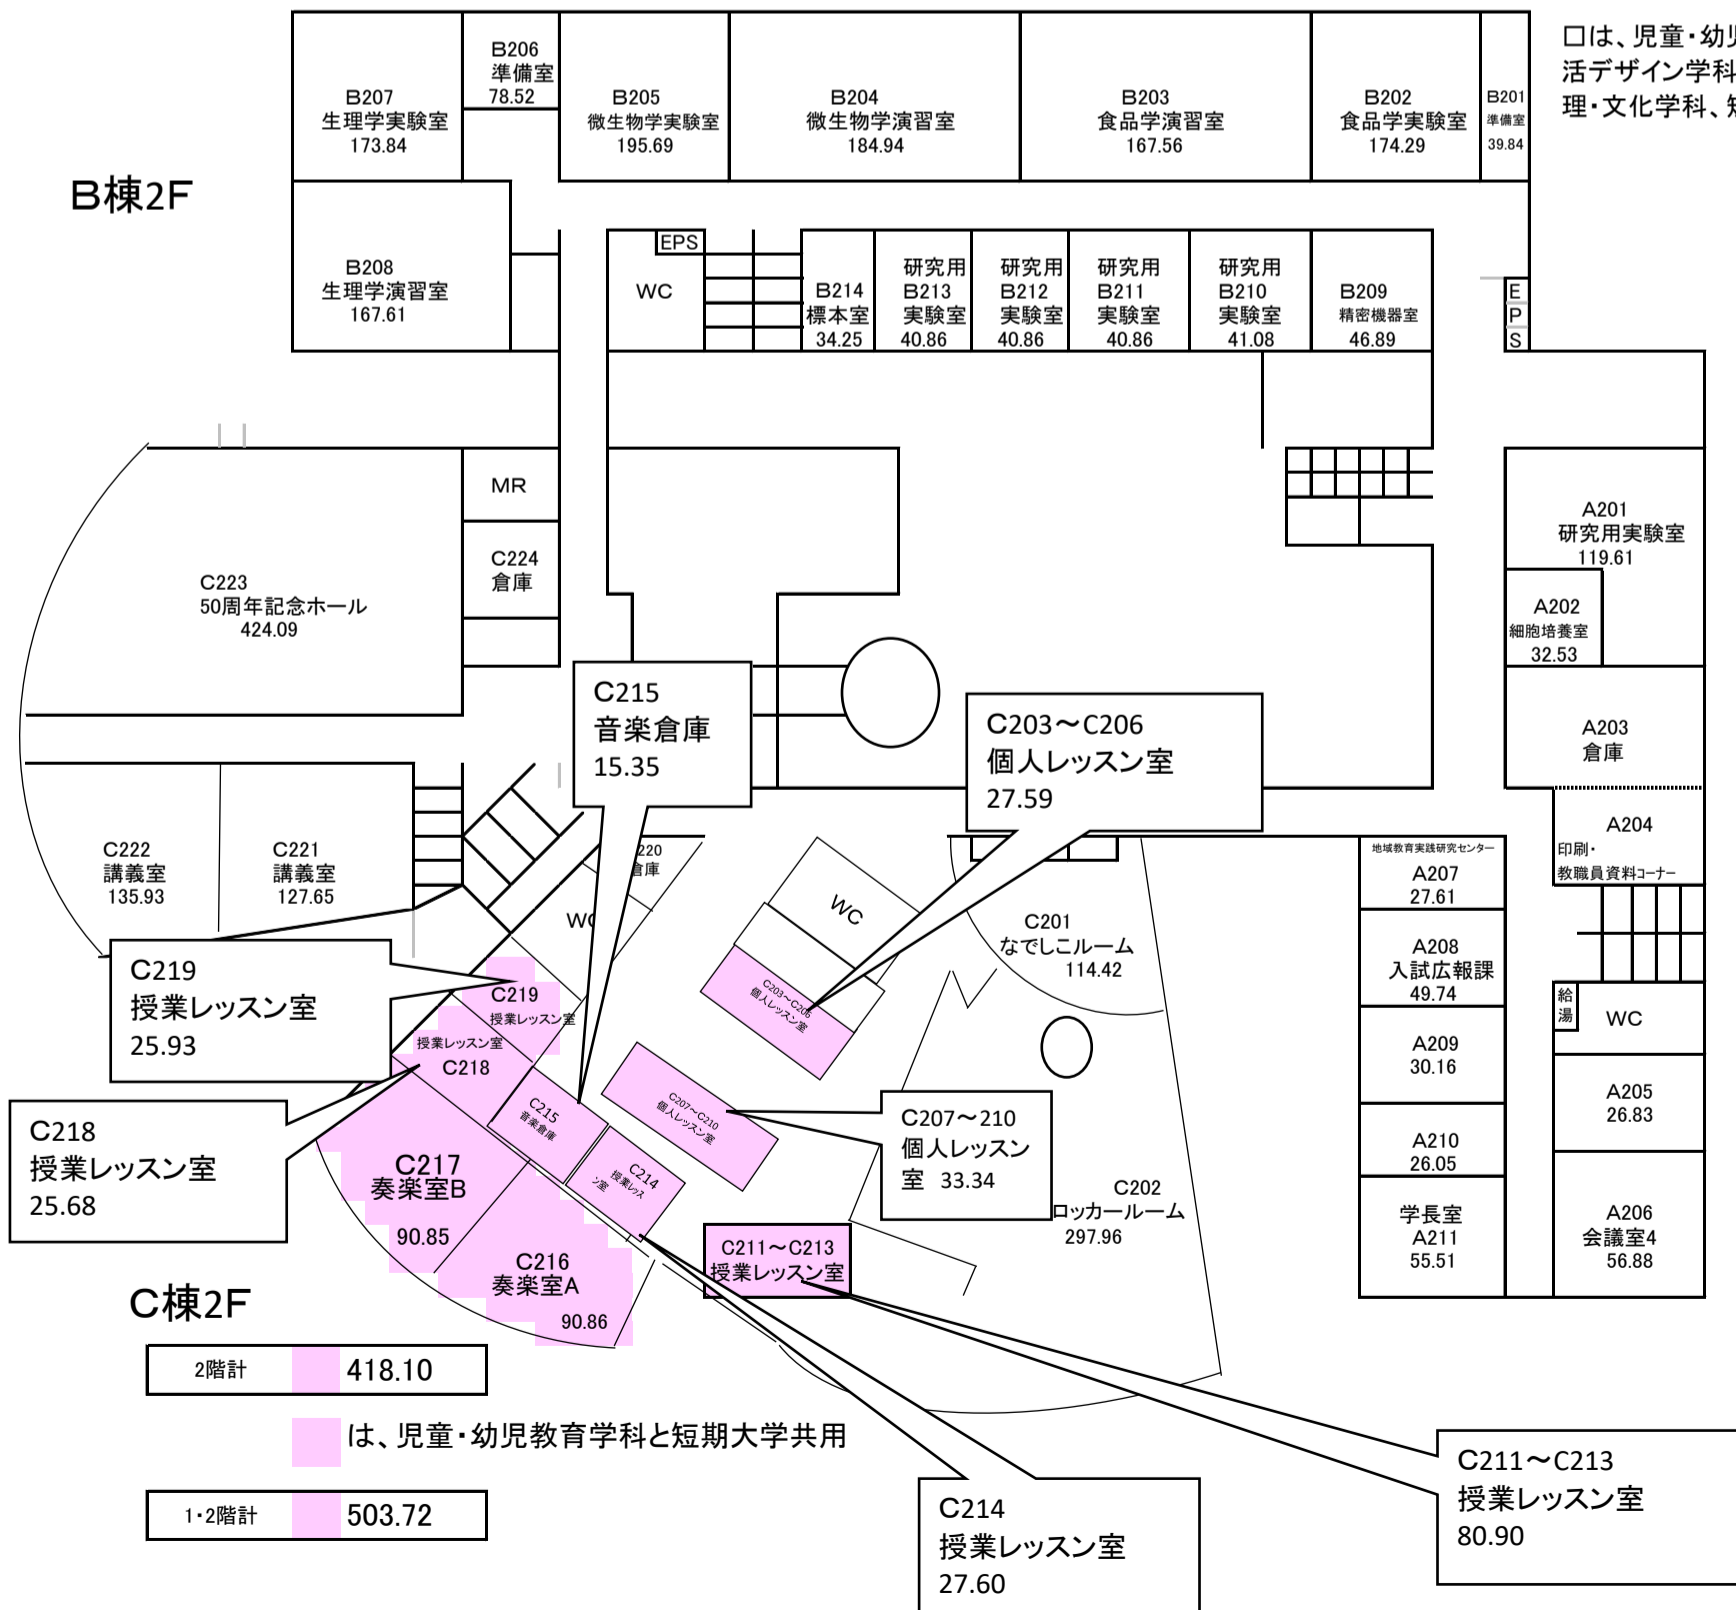

B棟1F

弘明館1F(5,503.70) □は、児童・幼児教育学科と生活デザイン学科、栄養学科、心理・文化学科、短期大学共用

弘明館2F(5,163.52)

□は、児童・幼児教育学科と生活デザイン学科、栄養学科、心理・文化学科、短期大学共用

B棟2F

A棟2F

弘明館

B棟3F

弘明館3F (2,657.55)

A棟3F

B棟4F

弘明館4F (1,304)

は、児童・幼児教育学科と生活デザイン学科、
栄養学科、心理・文化学科、短期大学共用

耕学館 (E館)

耕学館

9,968.56