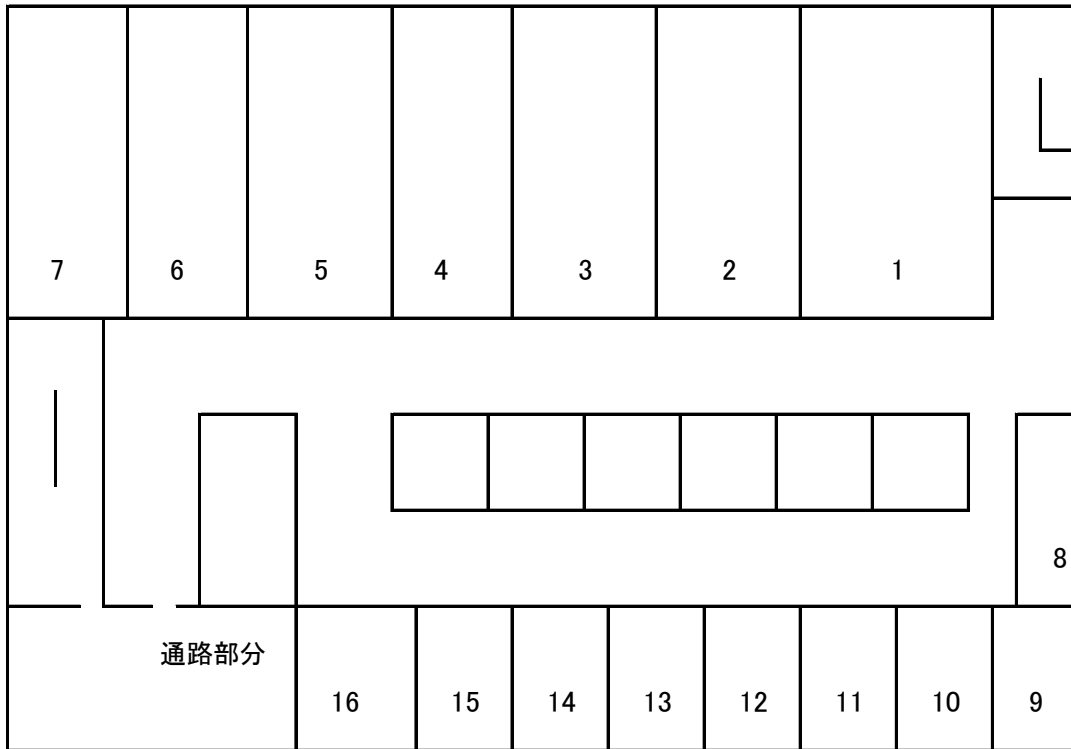

耕雲館

1F

2F

3F

耕雲館4階・5階 2,407.48

4F

□ は、児童・幼児教育学科と生活デザイン学科、栄養学科、心理・文化学科、短期大学共用

5F

□ は、児童・幼児教育学科と生活デザイン学科、栄養学科、心理・文化学科、短期大学共用

6F

部室棟

部室棟 3,468.09

□ は、児童・幼児教育学科と生活デザイン学科、栄養学科、心理・文化学科、短期大学共用

□ は、児童・幼児教育学科と生活デザイン学科、栄養学科、心理・文化学科、短期大学共用

部室棟

3F

□ は、児童・幼児教育学科と生活デザイン学科、栄養学科、心理・文化学科、短期大学共用

4F

□ は、児童・幼児教育学科と生活デザイン学科、栄養学科、心理・文化学科、短期大学共用

錬成館(体育館)(J館)

2F

錬成館

3,122.36

1F は、児童・幼児教育学科と生活デザイン学科、栄養学科、心理・文化学科、短期大学共用