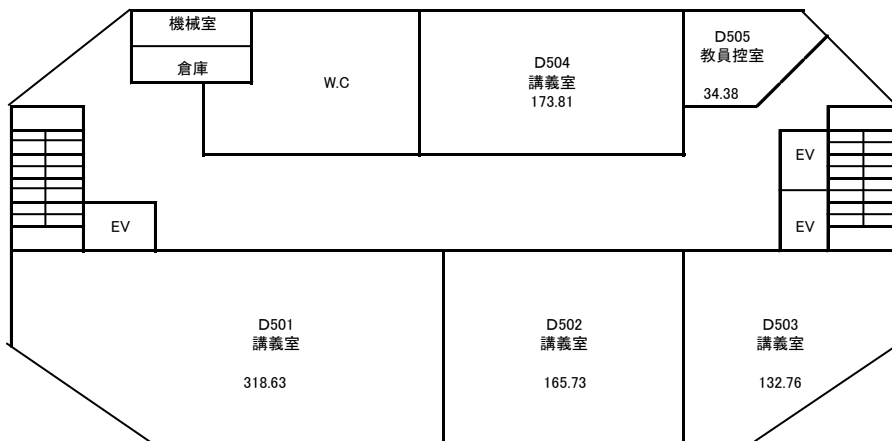

弘明館3F (2,657.55)

A棟3F

B棟4F

弘明館4F (1,304)

は、児童・幼児教育学科と生活デザイン学科、
栄養学科、心理・文化学科、短期大学共用

耕学館 (E館)

耕学館

9,968.56

2F計 252.56

■ は、児童・幼児教育学科と心理・文化学科 共用

2F	388.53
3F	47.34
耕学館計	435.87

耕学館 (E館)

3F 2,718.86 □は、児童・幼児教育学科と生活デザイン学科、栄養学科、心理・文化学科、短期大学共用

3F計 208.44 □は、心理・文化学科に転用 □は、児童・幼児教育学科に転用

4F 630.28 □は、児童・幼児教育学科と生活デザイン学科、栄養学科、心理・文化学科、短期大学共用

耕雲館

1F

2F

3F

耕雲館4階・5階 2,407.48

4F

□ は、児童・幼児教育学科と生活デザイン学科、栄養学科、心理・文化学科、短期大学共用

5F

□ は、児童・幼児教育学科と生活デザイン学科、栄養学科、心理・文化学科、短期大学共用

6F

部室棟

部室棟 3,468.09

□ は、児童・幼児教育学科と生活デザイン学科、栄養学科、心理・文化学科、短期大学共用

□ は、児童・幼児教育学科と生活デザイン学科、栄養学科、心理・文化学科、短期大学共用

部室棟

3F