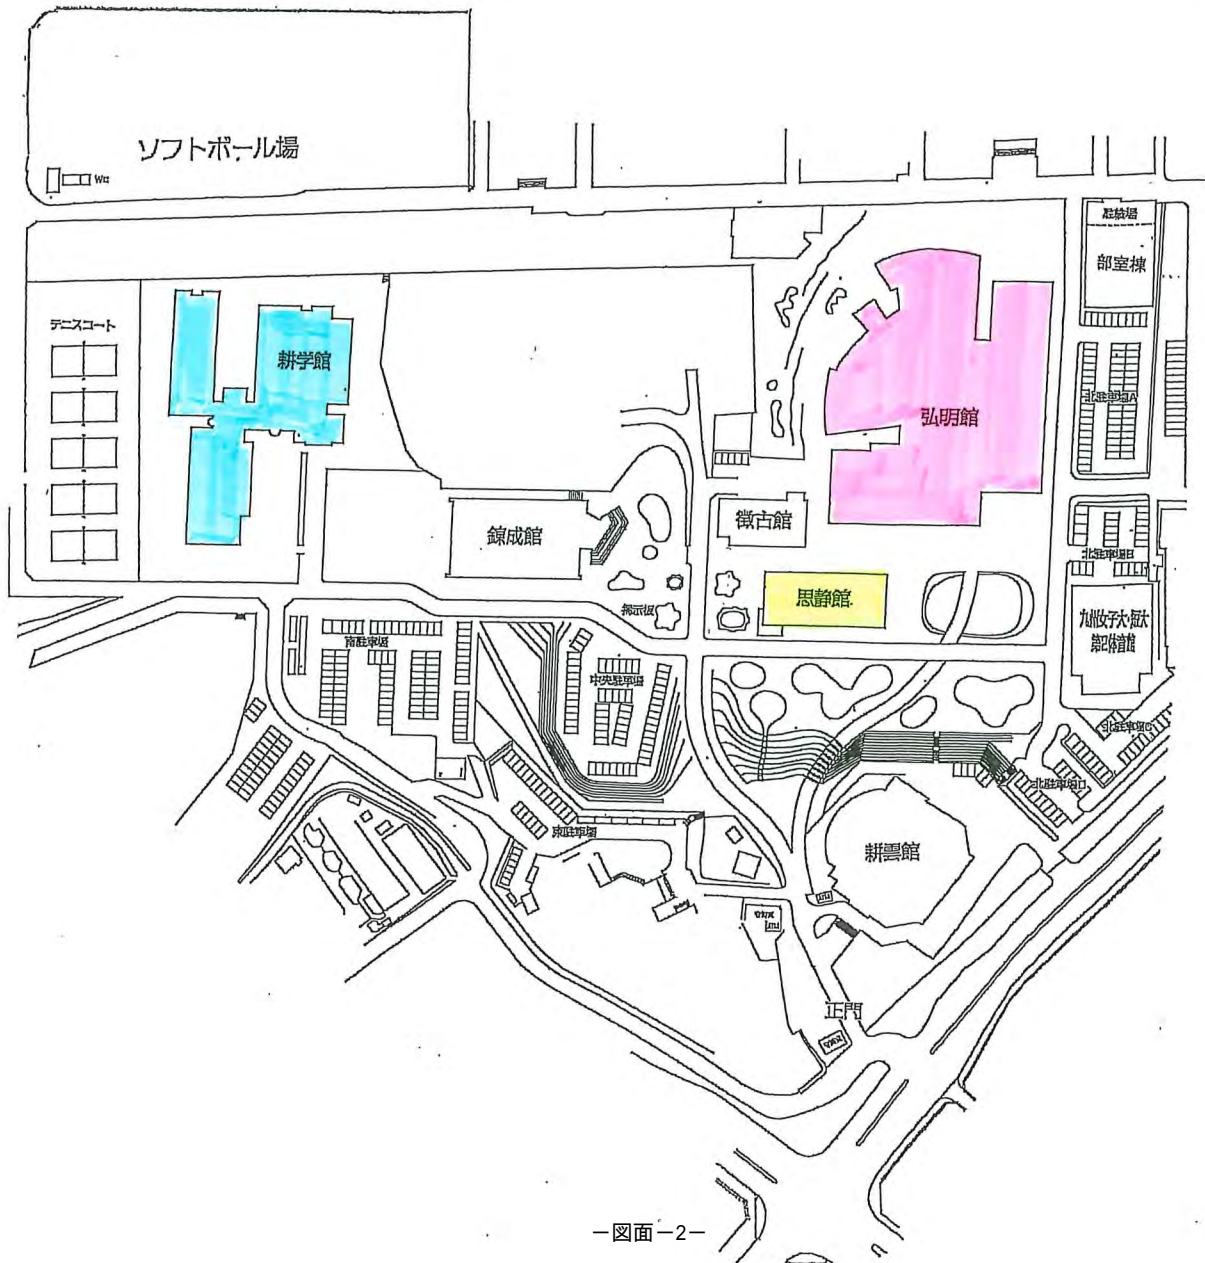

九州自動車道の門司インターより北九州市高速へ乗り換え、大谷インターを経由し、東田インターから黒崎バイパスを通り、国道3号線に合流。折尾駅入口交差点から学園大通りを直進

国道199号線を利用した場合

「九州女子大学前」信号目印。

●電車でのアクセス

●折尾駅周辺

学校法人 福原学園

九州女子大学

家政学部 人間生活学科
 栄養学科 [管理栄養士課程]
 人間科学部 人間発達学科 [人間発達学専攻 / 人間基礎学専攻]

LINE@ 九女 [九州女子大学・九州女子短期大学] で検索

〒807-8586 福岡県北九州市八幡西区自由ヶ丘1番1号

(3) 校舎、運動場等の配置図

校地面積	111,525.44㎡	児童・幼児教育学科と生活デザイン学科、栄養学科、心理・文化学科、短期大学共用 児童・幼児教育学科と短期大学共用
校舎面積	34,308.93㎡	
		児童・幼児教育学科と生活デザイン学科、栄養学科、心理・文化学科、短期大学共用 栄養学科に転用 児童・幼児教育学科と家政学部共用 児童・幼児教育学科と短期大学共用 生活デザイン学科に転用 生活デザイン学科と栄養学科共用 心理・文化学科に転用 短期大学に転用
		児童・幼児教育学科と生活デザイン学科、栄養学科、心理・文化学科、短期大学共用 児童・幼児教育学科に転用 児童・幼児教育学科と心理・文化学科 共用 心理・文化学科に転用 児童・幼児教育学科に転用
		児童・幼児教育学科と生活デザイン学科、栄養学科、心理・文化学科、短期大学共用