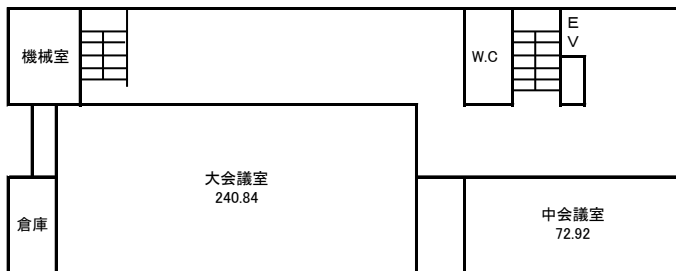

B棟1F

弘明館1F(5,503.70) □は、児童・幼児教育学科と生活デザイン学科、栄養学科、心理・文化学科、短期大学共用

弘明館2F(5,163.52)

□は、児童・幼児教育学科と生活デザイン学科、栄養学科、心理・文化学科、短期大学共用

B棟2F

A棟2F

弘明館

B棟3F

弘明館3F (2,657.55)

A棟3F

B棟4F

弘明館4F (1,304)

は、児童・幼児教育学科と生活デザイン学科、
栄養学科、心理・文化学科、短期大学共用

耕学館 (E館)

耕学館

9,968.56

2F計 252.56

■ は、児童・幼児教育学科と心理・文化学科 共用

2F	388.53
3F	47.34
耕学館計	435.87

耕学館 (E館)

3F 2,718.86 □は、児童・幼児教育学科と生活デザイン学科、栄養学科、心理・文化学科、短期大学共用

3F計 208.44 □は、心理・文化学科に転用 □は、児童・幼児教育学科に転用

4F 630.28 □は、児童・幼児教育学科と生活デザイン学科、栄養学科、心理・文化学科、短期大学共用

耕雲館

1F

2F

3F

耕雲館4階・5階 2,407.48

4F

□ は、児童・幼児教育学科と生活デザイン学科、栄養学科、心理・文化学科、短期大学共用

5F