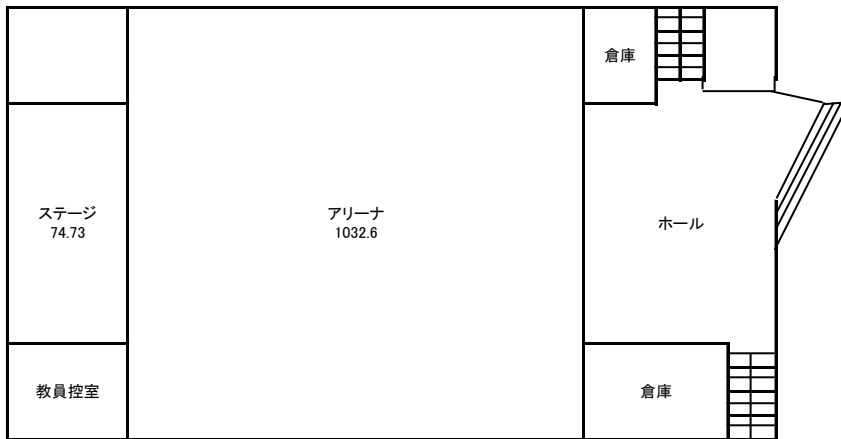

耕雲館

1F

2F

3F

耕雲館4階・5階 2,407.48

4F

□ は、児童・幼児教育学科と生活デザイン学科、栄養学科、心理・文化学科、短期大学共用

5F

□ は、児童・幼児教育学科と生活デザイン学科、栄養学科、心理・文化学科、短期大学共用

6F

部室棟

部室棟 3,468.09

□ は、児童・幼児教育学科と生活デザイン学科、栄養学科、心理・文化学科、短期大学共用

□ は、児童・幼児教育学科と生活デザイン学科、栄養学科、心理・文化学科、短期大学共用

部室棟

3F

□ は、児童・幼児教育学科と生活デザイン学科、栄養学科、心理・文化学科、短期大学共用

4F

□ は、児童・幼児教育学科と生活デザイン学科、栄養学科、心理・文化学科、短期大学共用

錬成館(体育館)(J館)

2F

錬成館

3,122.36

1F は、児童・幼児教育学科と生活デザイン学科、栄養学科、心理・文化学科、短期大学共用

BF

第二体育館

第二体育館
1,312.66

□ は、児童・幼児教育学科と生活デザイン学科、栄養学科、心理・文化学科、短期大学共用

徴古館(図書館)

は、児童・幼児教育学科と生活デザイン学科、栄養学科、心理・文化学科、短期大学共用

図書館全体
2,893.77