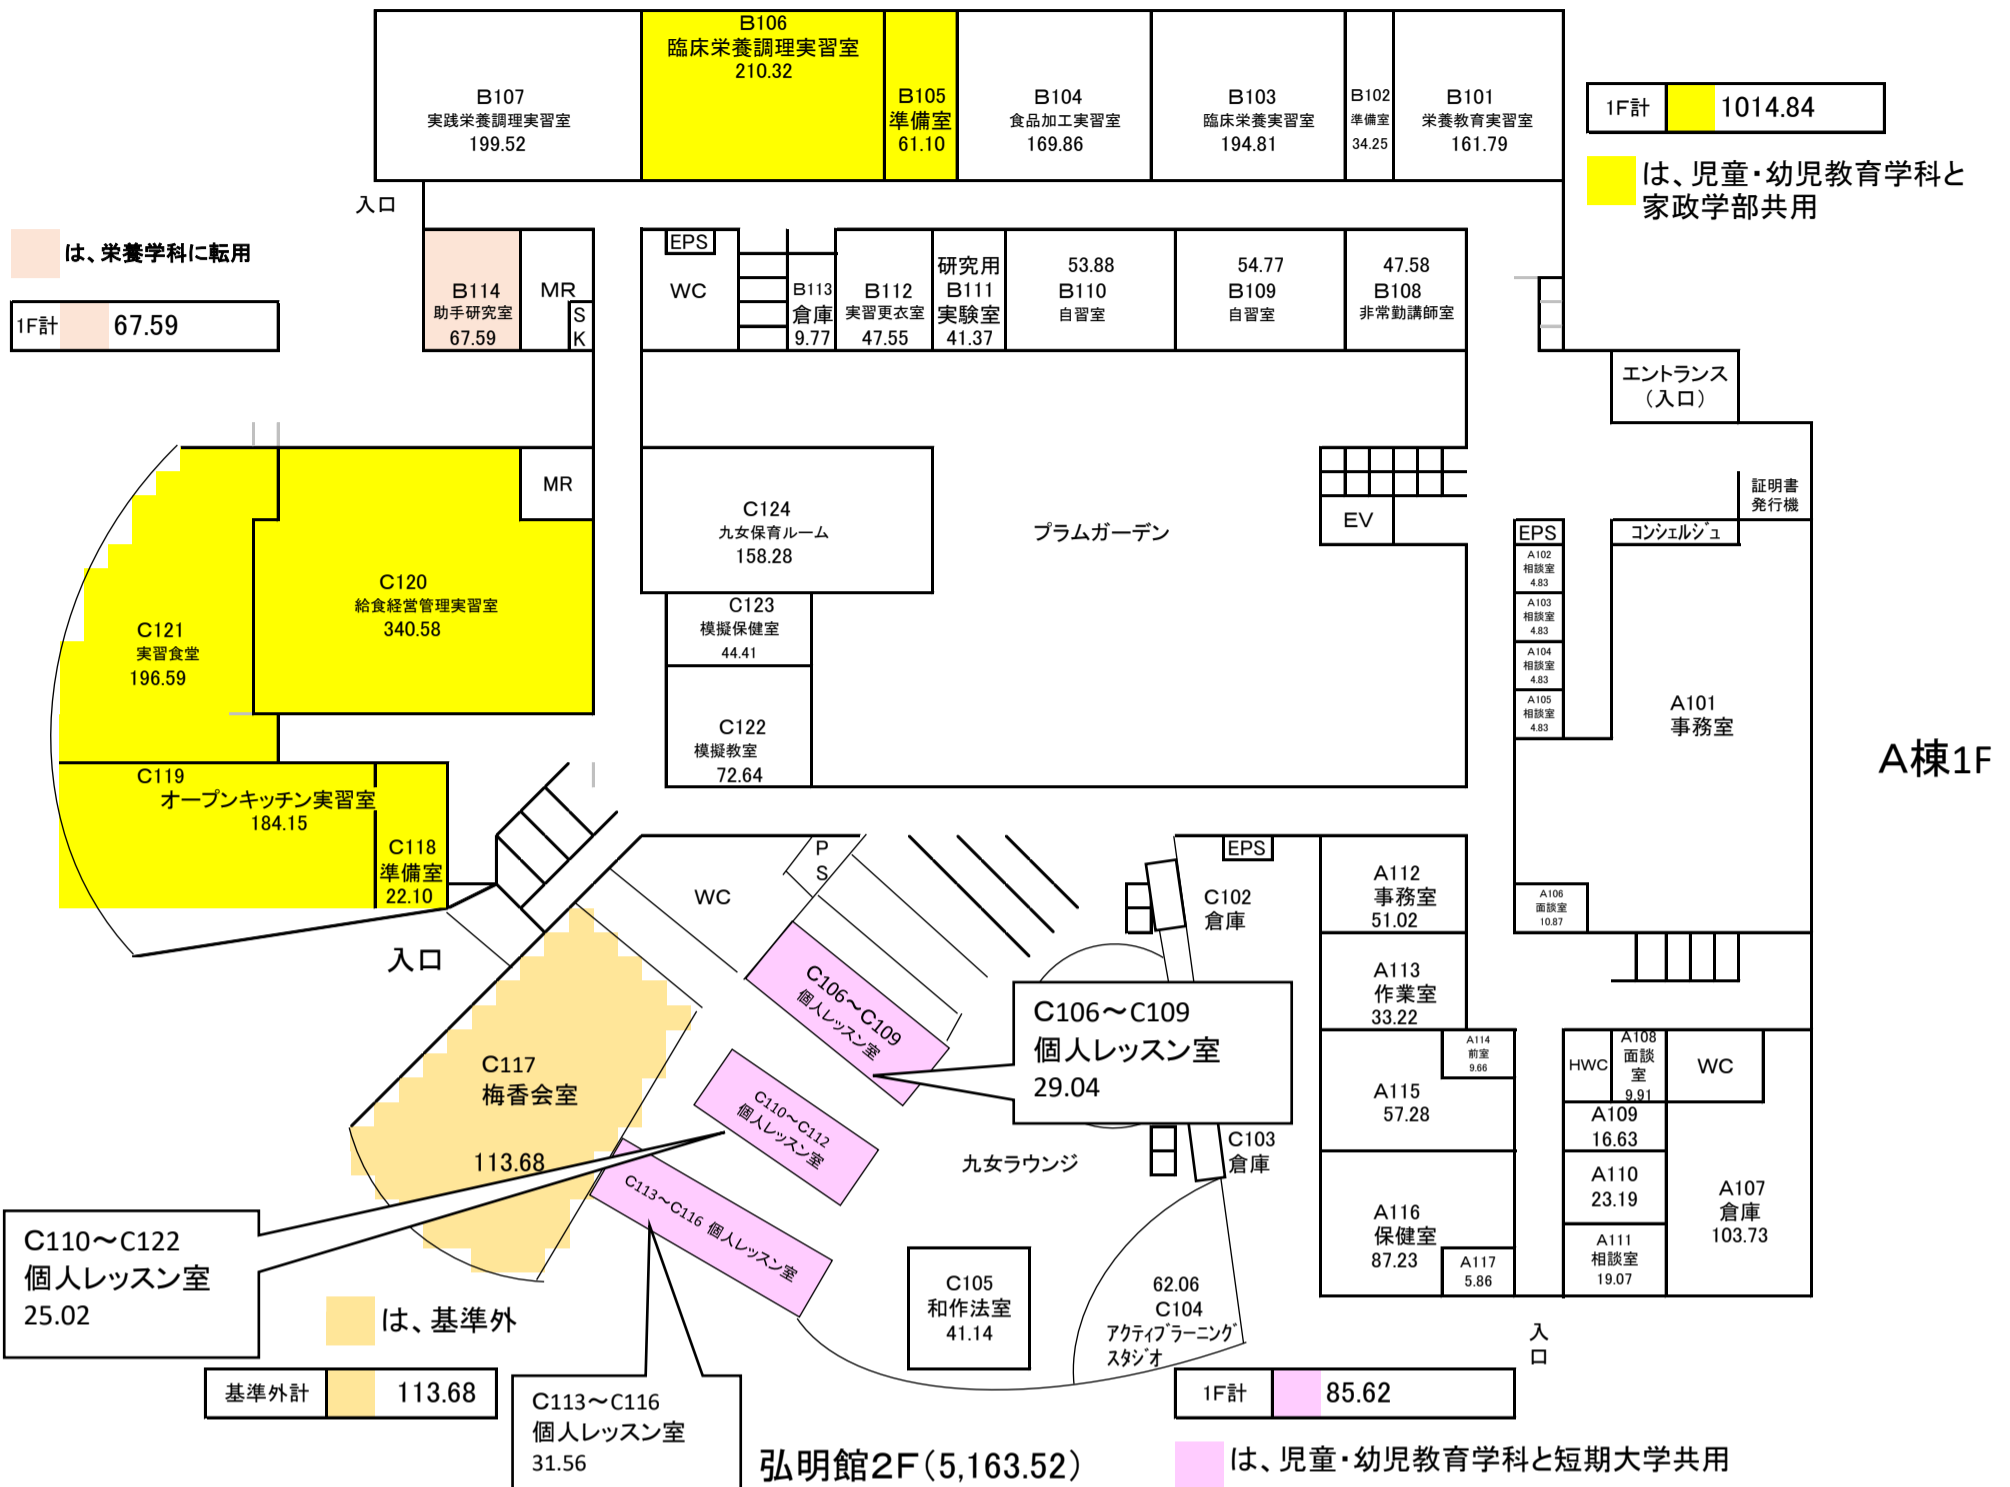

は、児童・幼児教育学科と短期大学共用

2F (902.89)

1F計 374.87

3F (832.02)

4F (799.31)

5F (792.97)

弘明館(14,628.77)

別紙詳細図

B棟1F

弘明館1F(5,503.70) □は、児童・幼児教育学科と生活デザイン学科、栄養学科、心理・文化学科、短期大学共用

弘明館2F(5,163.52)

□は、児童・幼児教育学科と生活デザイン学科、栄養学科、心理・文化学科、短期大学共用

B棟2F

A棟2F

弘明館

B棟3F