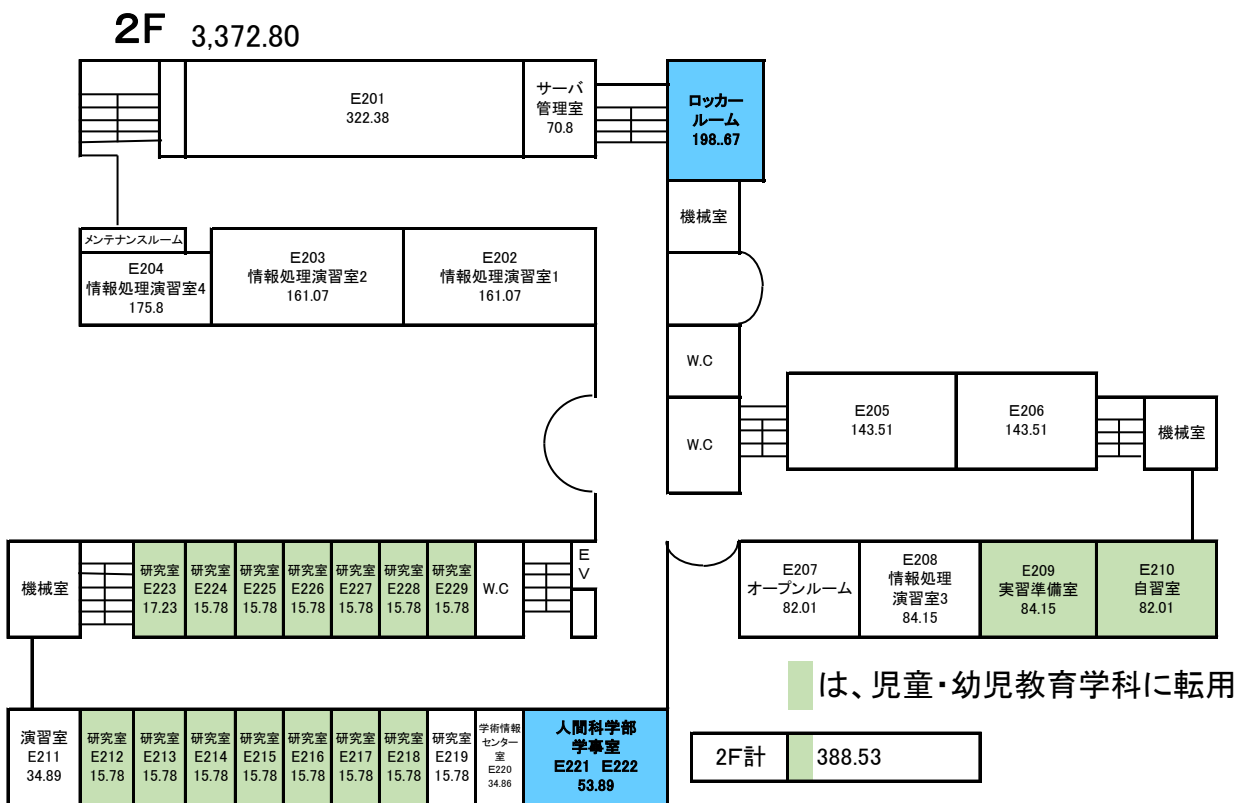

B棟1F

弘明館1F(5,503.70) □は、児童・幼児教育学科と生活デザイン学科、栄養学科、心理・文化学科、短期大学共用

弘明館2F(5,163.52)

□は、児童・幼児教育学科と生活デザイン学科、栄養学科、心理・文化学科、短期大学共用

B棟2F

A棟2F

弘明館

B棟3F

弘明館3F (2,657.55)

A棟3F

B棟4F

弘明館4F (1,304)

は、児童・幼児教育学科と生活デザイン学科、
栄養学科、心理・文化学科、短期大学共用

耕学館 (E館)

耕学館

9,968.56

2F計 252.56

■ は、児童・幼児教育学科と心理・文化学科 共用

2F	388.53
3F	47.34
耕学館計	435.87

耕学館 (E館)

3F 2,718.86 □は、児童・幼児教育学科と生活デザイン学科、栄養学科、心理・文化学科、短期大学共用

3F計 208.44 □は、心理・文化学科に転用 □は、児童・幼児教育学科に転用

4F 630.28 □は、児童・幼児教育学科と生活デザイン学科、栄養学科、心理・文化学科、短期大学共用

耕雲館

1F

2F

3F

耕雲館4階・5階 2,407.48

4F

□ は、児童・幼児教育学科と生活デザイン学科、栄養学科、心理・文化学科、短期大学共用

5F