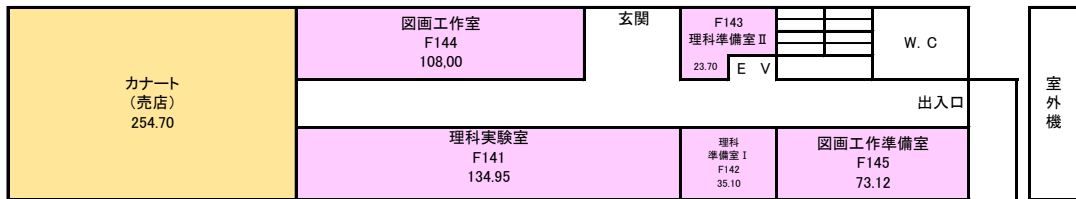

LINE@ 九女 [九州女子大学・九州女子短期大学] で検索

〒807-8586 福岡県北九州市八幡西区自由ヶ丘1番1号

(3) 校舎、運動場等の配置図

校地面積	111,525.44㎡	児童・幼児教育学科と生活デザイン学科、栄養学科、心理・文化学科、短期大学共用 児童・幼児教育学科と短期大学共用
校舎面積	34,308.93㎡	
		児童・幼児教育学科と生活デザイン学科、栄養学科、心理・文化学科、短期大学共用 栄養学科に転用 児童・幼児教育学科と家政学部共用 児童・幼児教育学科と短期大学共用 生活デザイン学科に転用 生活デザイン学科と栄養学科共用 心理・文化学科に転用 短期大学に転用
		児童・幼児教育学科と生活デザイン学科、栄養学科、心理・文化学科、短期大学共用 児童・幼児教育学科に転用 児童・幼児教育学科と心理・文化学科 共用 心理・文化学科に転用 児童・幼児教育学科に転用
		児童・幼児教育学科と生活デザイン学科、栄養学科、心理・文化学科、短期大学共用

用地平面図 S=1:2000 (A1)

北九州市八幡西区自由ヶ丘

校地面積	111,525.44m ²
校舎面積	34,308.93m ²

校舎の平面図

思 静 館 (F館) (4,179.55)

1F (852.36) □ は、児童・幼児教育学科と生活デザイン学科、栄養学科、心理・文化学科、短期大学共用

は、基準外

1F計 254.70

は、児童・幼児教育学科と短期大学共用

2F (902.89)

1F計 374.87

3F (832.02)

4F (799.31)

5F (792.97)

弘明館(14,628.77)

別紙詳細図

B棟1F

弘明館1F(5,503.70) □は、児童・幼児教育学科と生活デザイン学科、栄養学科、心理・文化学科、短期大学共用

弘明館2F(5,163.52)

□は、児童・幼児教育学科と生活デザイン学科、栄養学科、心理・文化学科、短期大学共用

B棟2F

A棟2F

弘明館

B棟3F