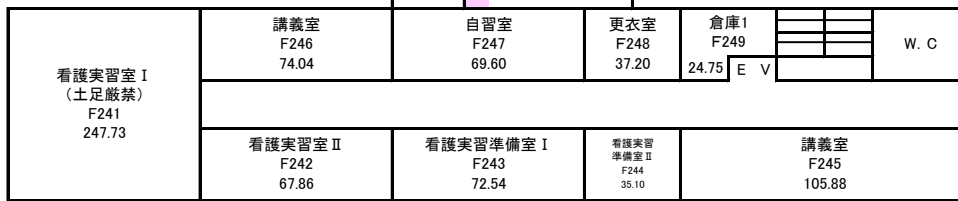

は、基準外

1F計 254.70

は、児童・幼児教育学科と短期大学共用

2F (902.89)

1F計 374.87