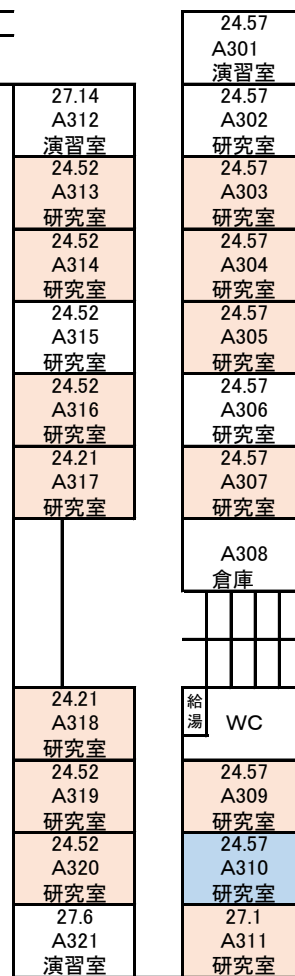

LINE@ 九女 [九州女子大学・九州女子短期大学] で検索

〒807-8586 福岡県北九州市八幡西区自由ヶ丘1番1号

(3) 校舎、運動場等の配置図

校地面積	111,525.44㎡	児童・幼児教育学科と生活デザイン学科、栄養学科、心理・文化学科、短期大学共用 児童・幼児教育学科と短期大学共用
校舎面積	34,308.93㎡	
		児童・幼児教育学科と生活デザイン学科、栄養学科、心理・文化学科、短期大学共用 栄養学科に転用 児童・幼児教育学科と家政学部共用 児童・幼児教育学科と短期大学共用 生活デザイン学科に転用 生活デザイン学科と栄養学科共用 心理・文化学科に転用 短期大学に転用
		児童・幼児教育学科と生活デザイン学科、栄養学科、心理・文化学科、短期大学共用 児童・幼児教育学科に転用 児童・幼児教育学科と心理・文化学科 共用 心理・文化学科に転用 児童・幼児教育学科に転用
		児童・幼児教育学科と生活デザイン学科、栄養学科、心理・文化学科、短期大学共用

用地平面図 S=1:2000 (A1)

北九州市八幡西区自由ヶ丘

校地面積	111,525.44m ²
校舎面積	34,308.93m ²

校舎の平面図

思 静 館 (F館) (4,179.55)

1F (852.36) □ は、児童・幼児教育学科と生活デザイン学科、栄養学科、心理・文化学科、短期大学共用

は、基準外

1F計 254.70

B棟1F

弘明館1F(5,503.70) □は、児童・幼児教育学科と生活デザイン学科、栄養学科、心理・文化学科、短期大学共用

弘明館2F(5,163.52)

□は、児童・幼児教育学科と生活デザイン学科、栄養学科、心理・文化学科、短期大学共用

B棟2F

A棟2F

弘明館

B棟3F

弘明館3F (2,657.55)

A棟3F

B棟4F

弘明館4F (1,304)

は、児童・幼児教育学科と生活デザイン学科、
栄養学科、心理・文化学科、短期大学共用

耕学館 (E館)

耕学館

9,968.56