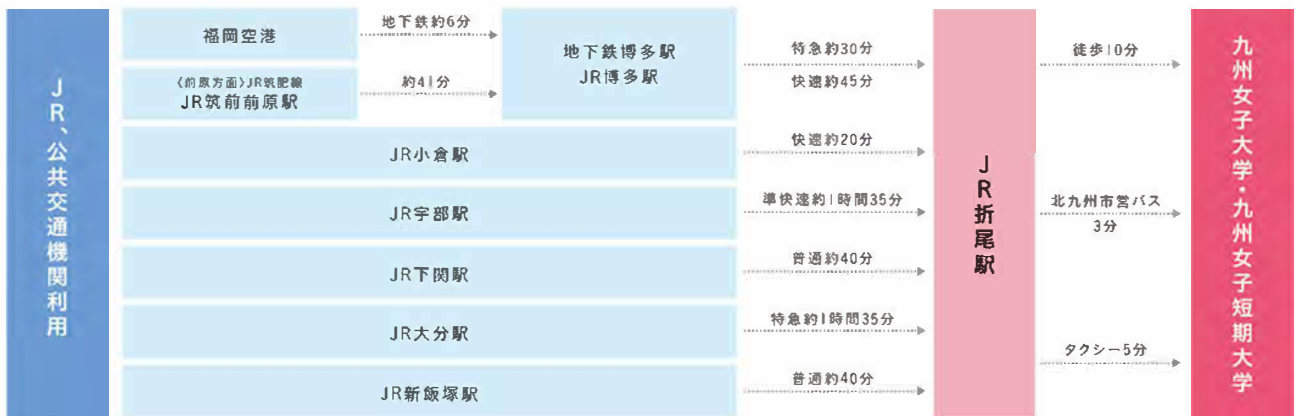

校地校舎等の図面

(1) 都道府県内における位置関係の図面

(2) 最寄り駅からの距離、交通機関及び所要時間がわかる図面

交通アクセス

●自動車でのアクセス

九州自動車道を利用した場合

九州自動車道の八幡インターより北九州市高速へ乗り換え、黒崎インターを降り、折尾方面へ県道11号線を国道199号線まで直進

中国自動車道を利用した場合

九州自動車道の門司インターより北九州市高速へ乗り換え、大谷インターを経由し、東田インターから黒崎バイパスを通り、国道3号線に合流。折尾駅入口交差点から学園大通りを直進

国道199号線を利用した場合

「九州女子大学前」信号目印。

●電車でのアクセス

●折尾駅周辺

学校法人 福原学園

九州女子大学

家政学部 人間生活学科
 栄養学科 [管理栄養士課程]
 人間科学部 人間発達学科 [人間発達学専攻 / 人間基礎学専攻]