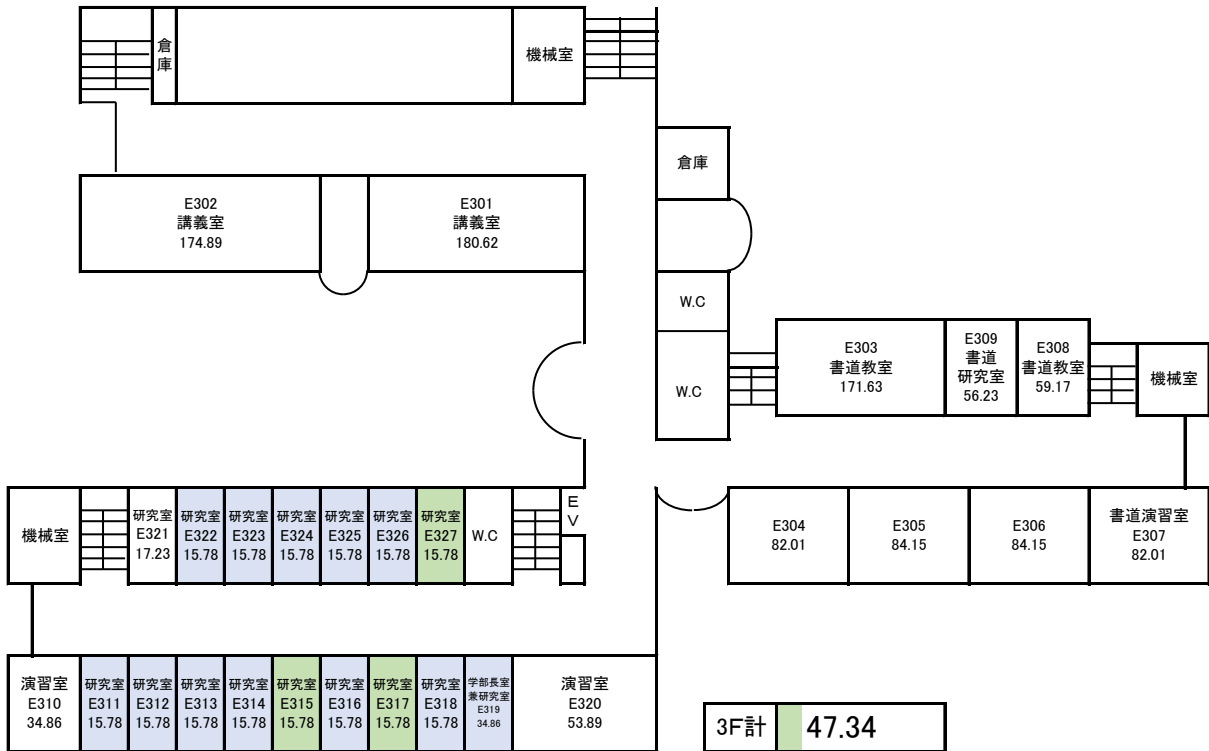

B棟1F

弘明館1F(5,503.70) □は、児童・幼児教育学科と生活デザイン学科、栄養学科、心理・文化学科、短期大学共用

弘明館2F(5,163.52)

□は、児童・幼児教育学科と生活デザイン学科、栄養学科、心理・文化学科、短期大学共用

B棟2F

A棟2F

弘明館

B棟3F

弘明館3F (2,657.55)

A棟3F

B棟4F

弘明館4F (1,304)

は、児童・幼児教育学科と生活デザイン学科、
栄養学科、心理・文化学科、短期大学共用

耕学館 (E館)

耕学館

9,968.56

2F計 252.56

■ は、児童・幼児教育学科と心理・文化学科 共用

2F	388.53
3F	47.34
耕学館計	435.87

耕学館 (E館)

3F 2,718.86 □は、児童・幼児教育学科と生活デザイン学科、栄養学科、心理・文化学科、短期大学共用

3F計 208.44 □は、心理・文化学科に転用 □は、児童・幼児教育学科に転用

4F 630.28 □は、児童・幼児教育学科と生活デザイン学科、栄養学科、心理・文化学科、短期大学共用

耕雲館

1F

2F

3F

耕雲館4階・5階 2,407.48

4F

□ は、児童・幼児教育学科と生活デザイン学科、栄養学科、心理・文化学科、短期大学共用

5F