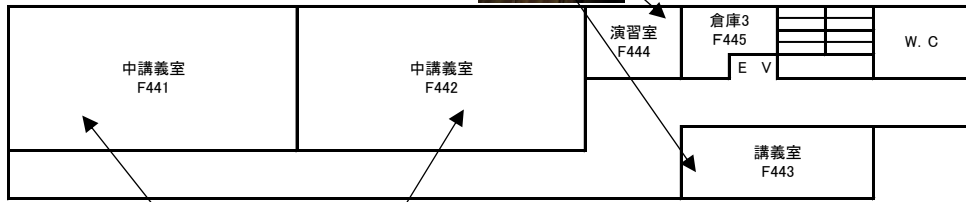

思 静 館 (F館)

1F

2F

3F

4F

5F

アルコール消毒液噴霧器設置

アルコール消毒液噴霧器設置