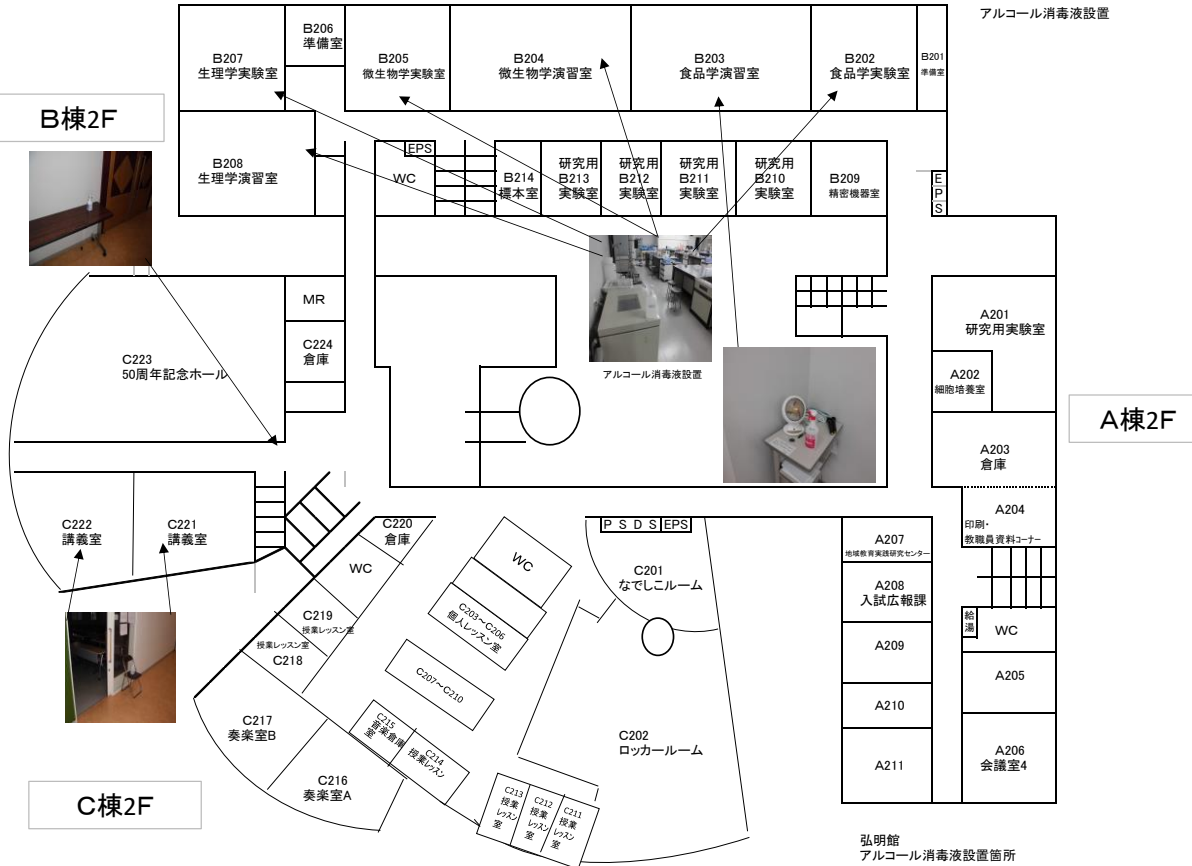

# 弘明館1F

弘明館  
アルコール消毒液設置箇所